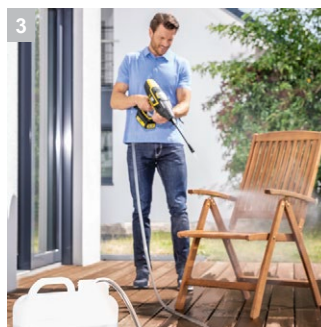

KHB 5 Battery

Ручна мінімийка Kärcher KHB 5 Battery з живленням від батареї для різних застосувань без підключення до електромережі. Працює від 18 В змінного акумулятора Kärcher. Ідеально підходить для швидкого проміжного очищення.

1 Змінний акумулятор 18 В

- Технологія реального часу з РК-дисплеєм батареї: залишковий час роботи, залишок часу зарядки та ємність акумулятора.
- Довговічний і потужний завдяки літій-іонним елементам.

2 Більш ефективний і оптимально налаштований середній тиск

- Максимум 24 бар для ефективного, мобільного та легкого проміжного очищення.
- Включає насадку з плоским струменем для делікатного очищення і роторну насадку для стійких забруднень.

3 Інноваційна конструкція

- Забезпечує оптимальну свободу руху та гнучкість.
- Ручна акумуляторна мийка середнього тиску для широкого спектру застосування по всьому будинку.

4 Аксесуари для широкого спектру застосування