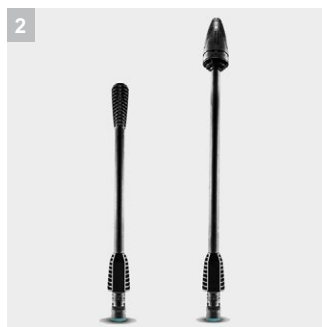

KHB 5 Battery

Ручна мінімийка Kärcher KHB 5 Battery з живленням від батареї для різних застосувань без підключення до електромережі. Працює від 18 В змінного акумулятора Kärcher. Ідеально підходить для швидкого проміжного очищення.

1 Змінний акумулятор 18 В

- Технологія реального часу з РК-дисплеєм батареї: залишковий час роботи, залишок часу зарядки та ємність акумулятора.
- Довговічний і потужний завдяки літій-іонним елементам.

2 Більш ефективний і оптимально налаштований середній тиск

- Максимум 24 бар для ефективного, мобільного та легкого проміжного очищення.
- Включає насадку з плоским струменем для делікатного очищення і роторну насадку для стійких забруднень.

- Для сходів і невеликих площ: Насадка PS 20 Handheld.
- MJ 24 Handheld розпилювальна трубка з п'ятьма різними насадками.

KHB 5 Battery

- Живлення від батареї, акумулятор і зарядний пристрій для акумуляторів доступні як додаткові аксесуари
- Сумісний з платформою Kärcher Battery Power на 18 В