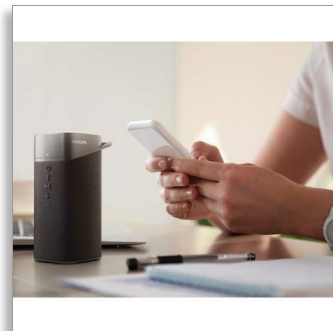

Philips
Беспроводная АС

Bluetooth

TAS3505

Чувствуйте себя как дома где угодно

Утренняя музыка в ванной. Мотивирующие подкасты в домашнем офисе. Ткань динамика с шерстяными нитями и кнопки с рельефной отделкой обеспечивают стильный вид этой Bluetooth-колонки. А еще вас приятно удивит ее насыщенное звучание и 10 часов воспроизведения без подзарядки.

Элегантный и приятный дизайн

- Идеальное сочетание стиля и функциональности
- Ткань динамика Kvadrat. Обеспечивает полное проникание звука
- Рельефные кнопки для регулировки громкости, сопряжения стереорежима и других функций

Качественное звучание в любых помещениях

- Широкополосный излучатель 1,75"
- Пассивный излучатель для мощных низких частот
- 10 часов воспроизведения. Зарядка за 2,5 ч
- Bluetooth 5.0. Радиус действия беспроводной связи до 20 м

Эта простая, но яркая Bluetooth-колонка подойдет стильным любителям музыки. Управляйте воспроизведением, Bluetooth и другими функциями с помощью рельефных кнопок. Встроенный микрофон позволяет без труда отвечать на звонки, а ручка для переноски — переносить колонку с собой из комнаты в комнату.