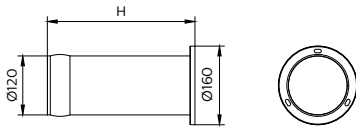

Цвет	Black and aluminum
Соответствие требованиям и область применения	
Код защиты от проникновения	IP65 [Защита от попадания пыли, защита от струй]
Код степени защиты от механических воздействий	IK06 [1 J]
Первоначальная производительность (соответствие МЭК)	
Начальная светоотдача	760 lm
Допустимое отклонение светового потока	+/-10%
Начальная эффективность освещения светодиода	40 lm/W
Нач. корр. цветовая температура	3000 K
Нач. индекс цветопередачи	>80
Начальная входная мощность	15 W
Допустимое значение потребляемой мощности	+/-10%

Условия эксплуатации	
Диапазон температуры окружающей среды	-40 to +50 °C
Данные об изделии	
Полный код продукта	911401755272
Название продукта для заказа	BCP311 LED760/WW 15W 100-240V Cyl BK
Код заказа	911401755272
Нумератор — количество на упаковку	1
Нумератор — упаковок на внешний короб	4
Материал (SAP)	911401755272
Вес нетто (шт.)	2,500 kg

Чертеж размеров

	H,mm
BCP310	300
BCP311	500
BCP312	1200

UNIBollard BCP2xx/3xx