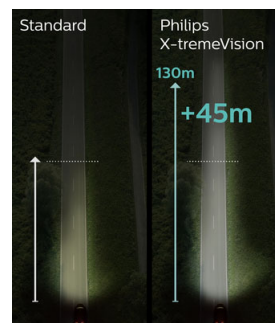

Одна из самых ярких ламп

Оптимизированное и точное расположение нити накала, газ под высоким давлением до 13 бар, специальное покрытие и высококачественное кварцевое стекло, пропускающее УФ-излучение, — лампы Philips X-tremeVision открывают новую эру автомобильного освещения. Они созданы для идеальной видимости и гарантируют непревзойденное качество.