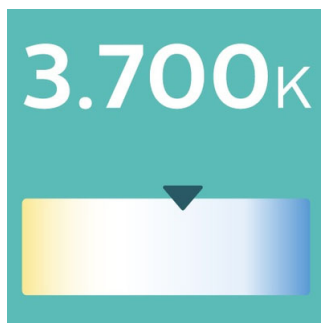

Яркий белый свет (3500 К) значительно белее света стандартных ламп головного освещения. Запатентованная технология Philips Gradient Coating™ обеспечивает более мощный световой поток. Один из высочайших показателей яркости и невероятный комфорт в темное время суток.