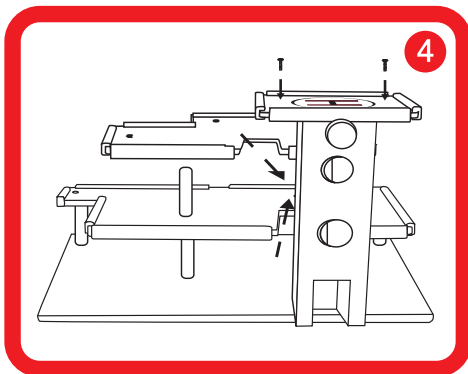

# Caserne de Pompiers Fire Station

Feuerwache • Estación de Bomberos  
Caserma dei Pompieri

**F** ⚠ ATTENTION ! Ne convient pas aux enfants de moins de 3 ans. Petites pièces. Danger d'étouffement. Montage de l'article à effectuer par un adulte. Retirer tous les emballages avant de donner le jouet à votre enfant. Les détails et coloris du contenu peuvent varier. Informations à conserver.