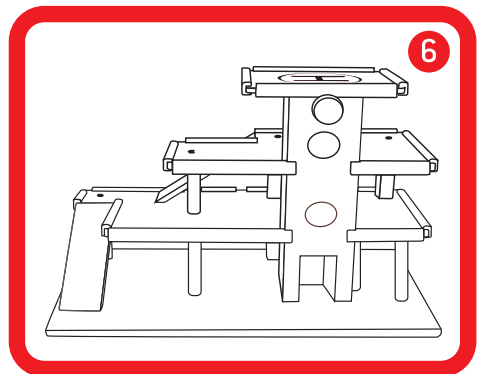

# Caserne de Pompiers Fire Station

Feuerwache • Estación de Bomberos  
Caserma dei Pompieri

**F** ⚠ ATTENTION ! Ne convient pas aux enfants de moins de 3 ans. Petites pièces. Danger d'étouffement. Montage de l'article à effectuer par un adulte. Retirer tous les emballages avant de donner le jouet à votre enfant. Les détails et coloris du contenu peuvent varier. Informations à conserver.