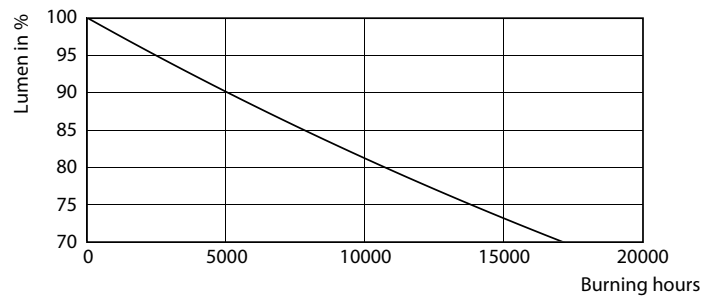

Ecofit Ledtubes T8

Фотометрические данные

Срок службы