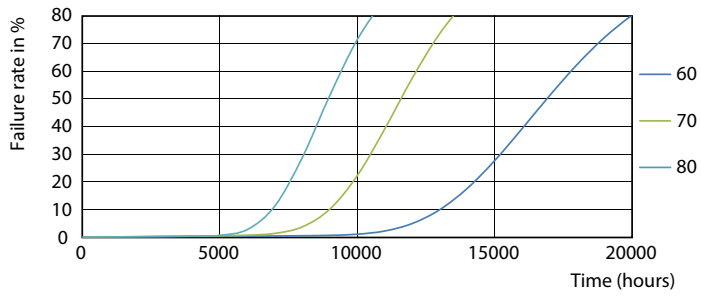

Ecofit Ledtubes T8

Срок службы

LEDtube Ecofit 16W G13 840 24D ND