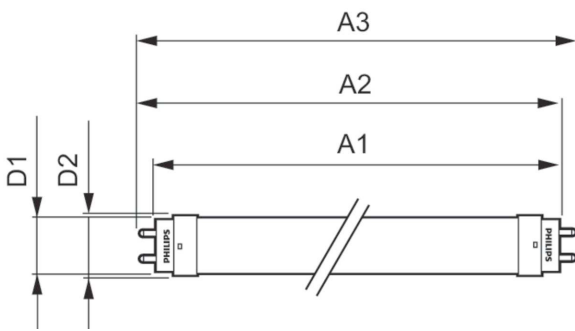

Ecofit Ledtubes T8

Соответствие требованиям и область применения

Энергосберегающий продукт	Yes
Знаки утверждения	RoHS compliance CE marking KEMA Keur certificate
Энергопотребление кВт-час/1000 ч	8 kWh

Данные об изделии

Полный код продукта	871951425782500
Название продукта для заказа	Ecofit LEDtube 600mm 8W 840 T8 I RCA

EAN/UPC — продукт	8719514257825
Код заказа	929001276237
Нумератор — количество на упаковку	1
Нумератор — упаковок на внешний короб	20
Материал (SAP)	929001276237
Вес нетто (шт.) SAP	0,120 kg

Чертеж размеров

TLED Ecofit EU 600mm 8W 800lm 4000K

Product	D1	D2	A1	A2	A3
Ecofit LEDtube 600mm 8W 840 T8 I RCA	25,7 mm	28 mm	588,5 mm	595,5 mm	602,5 mm