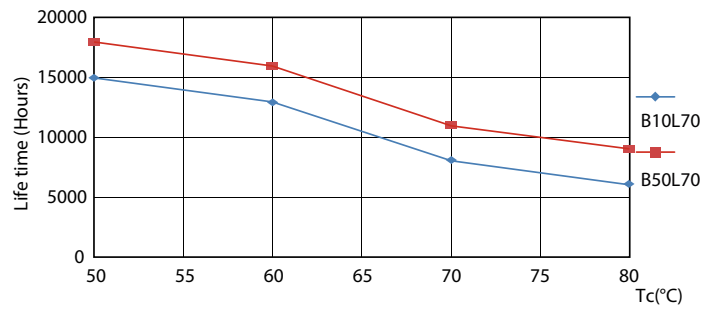

## Срок службы

LEDtube Ecofit 16W G13 840 24D ND

LEDtube Ecofit 16W G13 840 24D ND

LEDtube Ecofit 16W G13 840 24D ND

LEDtube Ecofit 16W G13 840 24D ND