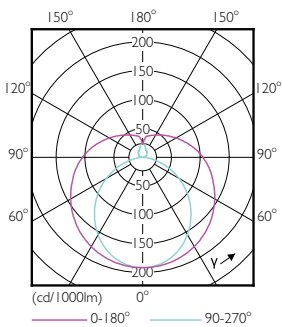

Фотометрические данные

LEDtube Ecofit 16W G13 840 24D ND

LEDtube Ecofit 8W G13 840 24D ND