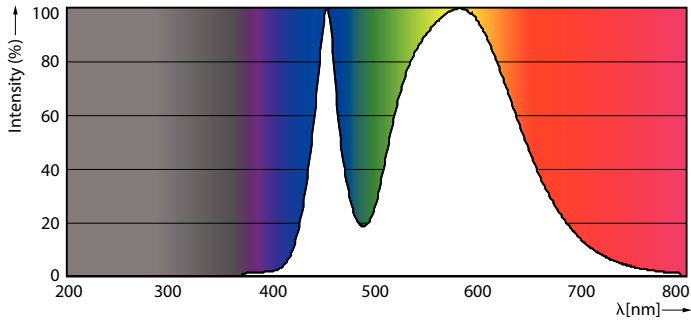

Ecofit Ledtubes T8

Фотометрические данные

LEDtube Ecofit 16W G13 840 24D ND