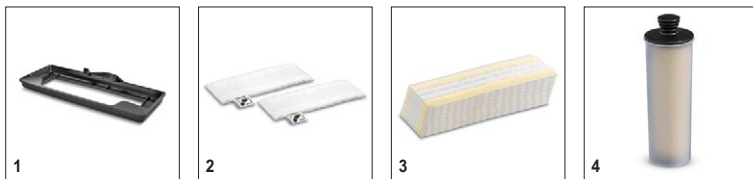

SC 3 Upright EasyFix Premium 1.513-320.0

KÄRCHER

		Артикул	Кількість					Опис	
Насадки									
Накладка для чищення килимів	☒	1	2.863-269.0	1 Pieces				Дозволяє легко і зручно освіжати килимові покриття для підлоги. Сумісна з насадкою для підлоги EasyFix.	☒
Комплект серветок									
Комплект мікрОВОЛОКОННІ серветок до насадки для підлоги EasyFix	☒	2	2.863-259.0	2 Pieces				2 зносостійкі мікрОВОЛОКОННІ серветки для підлоги до насадки для підлоги EasyFix, що добре вбирають вологу, зручно закріплюються застібкою-липучкою і знімаються без контакту з брудом.	☒
SC Disposable Cloth EasyFix	☐	3	2.863-299.0	15 Pieces					☐
Інше									
Фільтр від накипу для SC 3	☒	4	2.863-018.0					Картридж з фільтром для видалення накипу автоматично та ефективно видаляє вапно із води, що заливається, - забезпечує довгий строк служби апарату. Підходить для пароочисника SC 3.	☒

☒ Включено в комплект поставки ☐ Доступні аксесуари