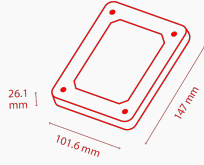

Основные характеристики	
Форм-фактор	3,5 дюйма
Интерфейс	SATA 6,0 Гбит/с
Advanced Format (AF)	да
RoHS-совместимость	да
Не содержит галогенов	Да
Датчик ударов	да
Технология записи	CMR (500 ГБ - 3 ТБ): HDWD130EZSTA, HDWD130UZSVA, HDWD120EZSTA, HDWD120UZSVA, HDWD110EZSTA, HDWD110UZSVA, HDWD105UZSVA, SMR (2 ТБ - 6 ТБ): HDWD260UZSVA, HDWD240UZSVA, HDWD220UZSVA, HDWD260EZSTA, HDWD240EZSTA, HDWD220EZSTA
Производительность	
Скорость вращения	5400 об/мин (2 ТБ 4 ТБ, 6 ТБ SMR) 7200 об/мин (500 ГБ - 3 ТБ CMR)
Размер буфера	128 МБ (2 ТБ 4 ТБ, 6 ТБ SMR) 64 МБ (500 ГБ - 3 ТБ CMR)
Аппаратная установка очереди команд (NCQ)	поддерживается
Надежность	
Коэффициент неисправимых ошибок	1 на 10E14 считанных бит
Количество циклов перемещения блока магнитных головок в парковочную зону/рабочее положение	600.000 (2 ТБ 4 ТБ, 6 ТБ SMR) 300.000 (500 ГБ - 3 ТБ CMR)
Управление питанием	
Напряжение питания	5 В пост. тока (±5%)/12 В пост. тока (±10%)
Потребляемая мощность - чтение/запись	4,46 Вт стандарт. (6 ТБ), 4,11 Вт стандарт. (4 ТБ), 7,30 Вт стандарт. (3 ТБ), 4,14 Вт стандарт. (2 ТБ SMR), 7,3 / 6,7 Вт стандарт. (2 ТБ CMR), 6,40 Вт стандарт. (500 ГБ, 1 ТБ)