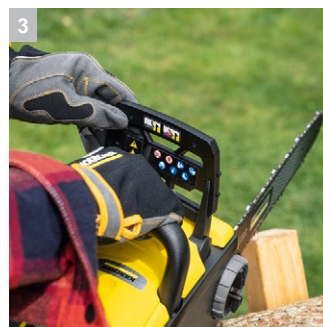

## CNS 36-35 Battery

З високою швидкістю ланцюга і довгим лезом: акумуляторна ланцюгова пила CNS 36-35 ідеально підходить для складних завдань по догляду за деревами.

### 1 Натяг ланцюга без інструменту

- Ланцюг просто натягується за допомогою ручки.

### 3 Захист від віддачі

- Ланцюг зупиняється негайно - для максимальної безпеки в разі ефекту віддачі.

### 4 Шипи бампера

- Безпечно управління та точні надрізи, оскільки ланцюгова пила кріпиться до матеріалу, який потрібно різати.