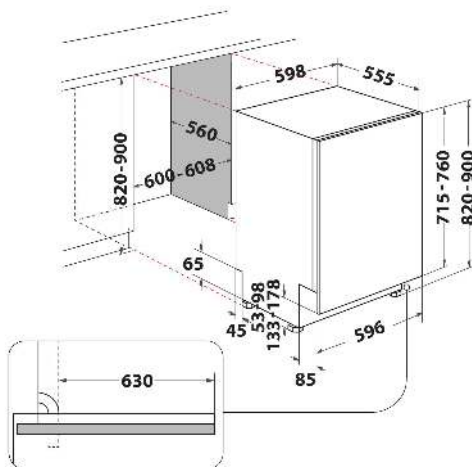

W8I HP42 L

12NC: 859991657250

Штрих-код (EAN) код: 8003437639340

Whirlpool

SENSING THE DIFFERENCE

- Тип встановлення: вбудовання
- Клас енергоефективності A+++
- 14 комплекти/комплектів
- Технологія 6TH Sense
- Рівень шуму: 42 дБ(А)
- 9.5 л на цикл (2660 L per year)
- PowerCleanPro
- PowerCleanPro
- Третя корзина: Yes, Ibiza w Metal Bar
- Самоочистний фільтр
- Відкладений старт 1-24 год.
- Програма Тихе миття (Silent)
- FlexiSpace
- Регульовна верхня корзина
- Програма Половинне завантаження
- Корзина для столових приборів
- Програма Гігієнічне миття Hygienic+

Посудомийна машина Whirlpool інтегрована: чорний колір, повногабаритна - W8I HP42 L

Характеристики інтегрованої посудомийної машини Whirlpool: чорний колір. Клас енергоефективності A+++ для виняткової економії. Регульовні ніжки для ідеальної стійкості навіть на не дуже рівній підлозі. Інноваційна технологія забезпечить надзвичайно тихе і якісне миття. Висока якість миття для надзвичайно чистого посуду.

SpaceClean rack

Найбільший 3-й кошик із вбудованими форсунками для подачі води. *Застереження: На основі обсягу продажів серед 5 провідних брендів станом на травень 2023 року.

NaturalDry

Автоматичне відкриття дверцят по завершенні програми для ще кращого та більш натурального сушіння. Ця система гарантує вищу ефективність та кращі результати сушіння.

Нова рейкова система

Нижній кошик висувається плавно і м'яко завдяки вдосконаленій рейковій системі, — відтепер ви можете класти до нього навіть важкий і громіздкий посуд без шкоди для ефективності його роботи й м'якості руху.

Камера MaxiSpace

Збільшений внутрішній простір камери для миття всіх ваших тарілок. Завантажуйте весь посуд, не залишаючи нічого "на наступне миття".

Super Silent

Надтихо, надіфективно. Ця посудомийна машина Whirlpool не лише подарує Вам надзвичайно чистий посуд, але і забезпечить тишу у Вашій оселі.

Технологія 6TH SENSE

Забудьте про попереднє миття. Технологія 6TH SENSE забезпечує якісне миття без попереднього миття вручну або замочування, заощаджуючи воду та електроенергію.

Клас енергоефективності C

Висока енергоефективність. Насолоджуйтеся чудовою продуктивністю за високого рівня енергозбереження в класі енергоспоживання C.

Автоматичний змішаний цикл

Автоматичний цикл найкраще підходить для змішаних навантажень і повсякденного застосування.

Автоматичний швидкий цикл

Оптимальна ефективність миття за стислий проміжок часу. Автоматичний коротка програма, найбільше підходить для невеликої кількості посуду середнього рівня забруднення.