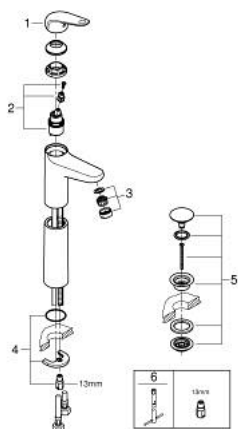

24 331 001 SWIFT ОДНОВАЖІЛЬНИЙ ЗМІШУВАЧ ДЛЯ РАКОВИНИ 1/2" XL-РОЗМІРУ

ОПИС ПРОДУКТУ

- Колір: хром
- монтаж на один отвір
- металевий важіль
- для окремо розташованих раковин
- GROHE Long-Life 28 мм керамічний картридж
- із обмежувачем температури
- GROHE Long-Life поверхня
- внутрішні водні канали - без свинцю та нікелю
- GROHE Water Saving – технологія неперевершеного потоку при економному використанні води
- система швидкого монтажу
- гладенький корпус із пластиковим натискним зливним гарнітуром 1 1/4"
- гнучкі з'єднувальні шланги
- GROHE QuickTool додається

24 331 001 SWIFT ОДНОВАЖІЛЬНИЙ ЗМІШУВАЧ ДЛЯ РАКОВИНИ 1/2" XL-РОЗМІРУ

ЗАПАСНІ ЧАСТИНИ , липня 2021 – зараз

1: lever (Артикул запчастини 48627000)

2: Картридж (Артикул запчастини 48518000)

3: Спрямовувач потоку (Артикул запчастини 46837000)

4: Shank mounting kit (Артикул запчастини 46249000)

5: Зливний гарнітур із функцією закриття-відкриття (Артикул запчастини 65807000)

6: Mounting wrench (Артикул запчастини 19017000)*

* Додаткові аксесуари