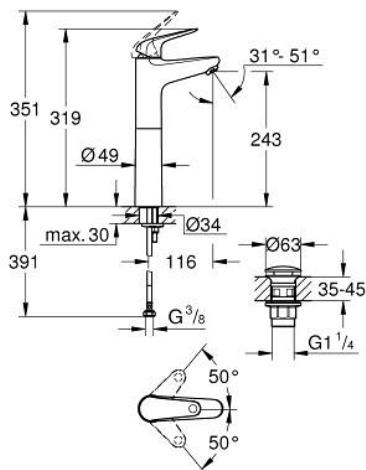

24 331 001 SWIFT ОДНОВАЖІЛЬНИЙ ЗМІШУВАЧ ДЛЯ РАКОВИНИ 1/2" XL-РОЗМІРУ

ОПИС ПРОДУКТУ

- Колір: хром
- монтаж на один отвір
- металевий важіль
- для окремо розташованих раковин
- GROHE Long-Life 28 мм керамічний картридж
- із обмежувачем температури
- GROHE Long-Life поверхня
- внутрішні водні канали - без свинцю та нікелю
- GROHE Water Saving – технологія неперевершеного потоку при економному використанні води
- система швидкого монтажу
- гладенький корпус із пластиковим натискним зливним гарнітуром 1 1/4"
- гнучкі з'єднувальні шланги
- GROHE QuickTool додається

24 331 001 SWIFT ОДНОВАЖІЛЬНИЙ ЗМІШУВАЧ ДЛЯ РАКОВИНИ 1/2" XL-РОЗМІРУ

ЗАПАСНІ ЧАСТИНИ , липня 2021 – зараз

1: lever (Артикул запчастини 48627000)

2: Картридж (Артикул запчастини 48518000)

3: Спрямовувач потоку (Артикул запчастини 46837000)

4: Shank mounting kit (Артикул запчастини 46249000)

5: Зливний гарнітур із функцією закриття-відкриття (Артикул запчастини 65807000)

6: Mounting wrench (Артикул запчастини 19017000)*

* Додаткові аксесуари