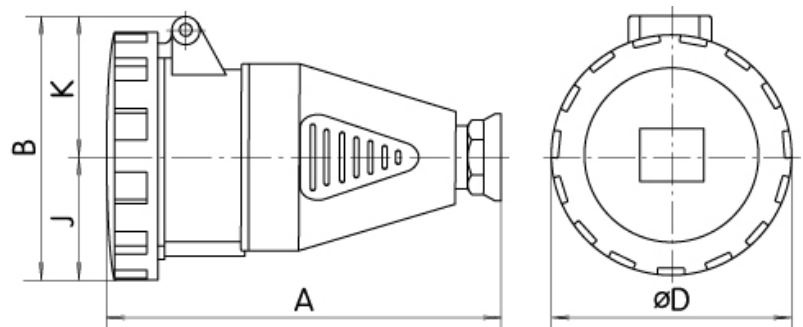

ESH 3232

Особенности

Артикул	004482009
Наименование	ESH 3232
Вес	.298
Группа	Силовые разъемы IP67
ip защита	IP67
Количество полюсов	2p+PE
Номинальный ток A	32A
Номинальное напряжение V	230V
Тип розетка вилка	Подключение розетки

Веб-страница продукта

Другая документация

CE сертификат

Каталог технических данных

ETIM международная спецификация

Cable entry	Gland nut
Number of poles	2
Material	Plastic
IEC-amperage	32A
Amperage acc. UL/CSA (for UL-version)	A
Connection system	Screwed terminal
Angle of plug	Straight
Degree of protection (IP)	IP67
Military model	
Clock hour position	6h
Identification colour	Blue
Voltage acc. EN 60309-2	230 V (50+60 Hz) blue

Габаритные размеры

	A	B	øD	J	K	Pg
ESH 1632	136	78,5	70	35	43,5	16
ESH 1643	142	85,5	78	39	46,5	16
ESH 1653	145	92,5	87	43,5	49	16
ESH 3232	166	101,5	93	46,5	55	21
ESH 3243	166	101,5	93	46,5	55	21
ESH 3253	168	108	100	50	58	21
ESH 6343	224	-	113	196	-	29