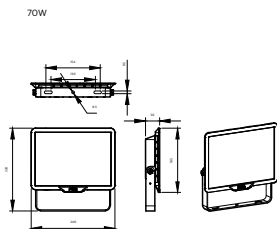

Чертеж размеров

BVP150/161 Essential Smartbright LED