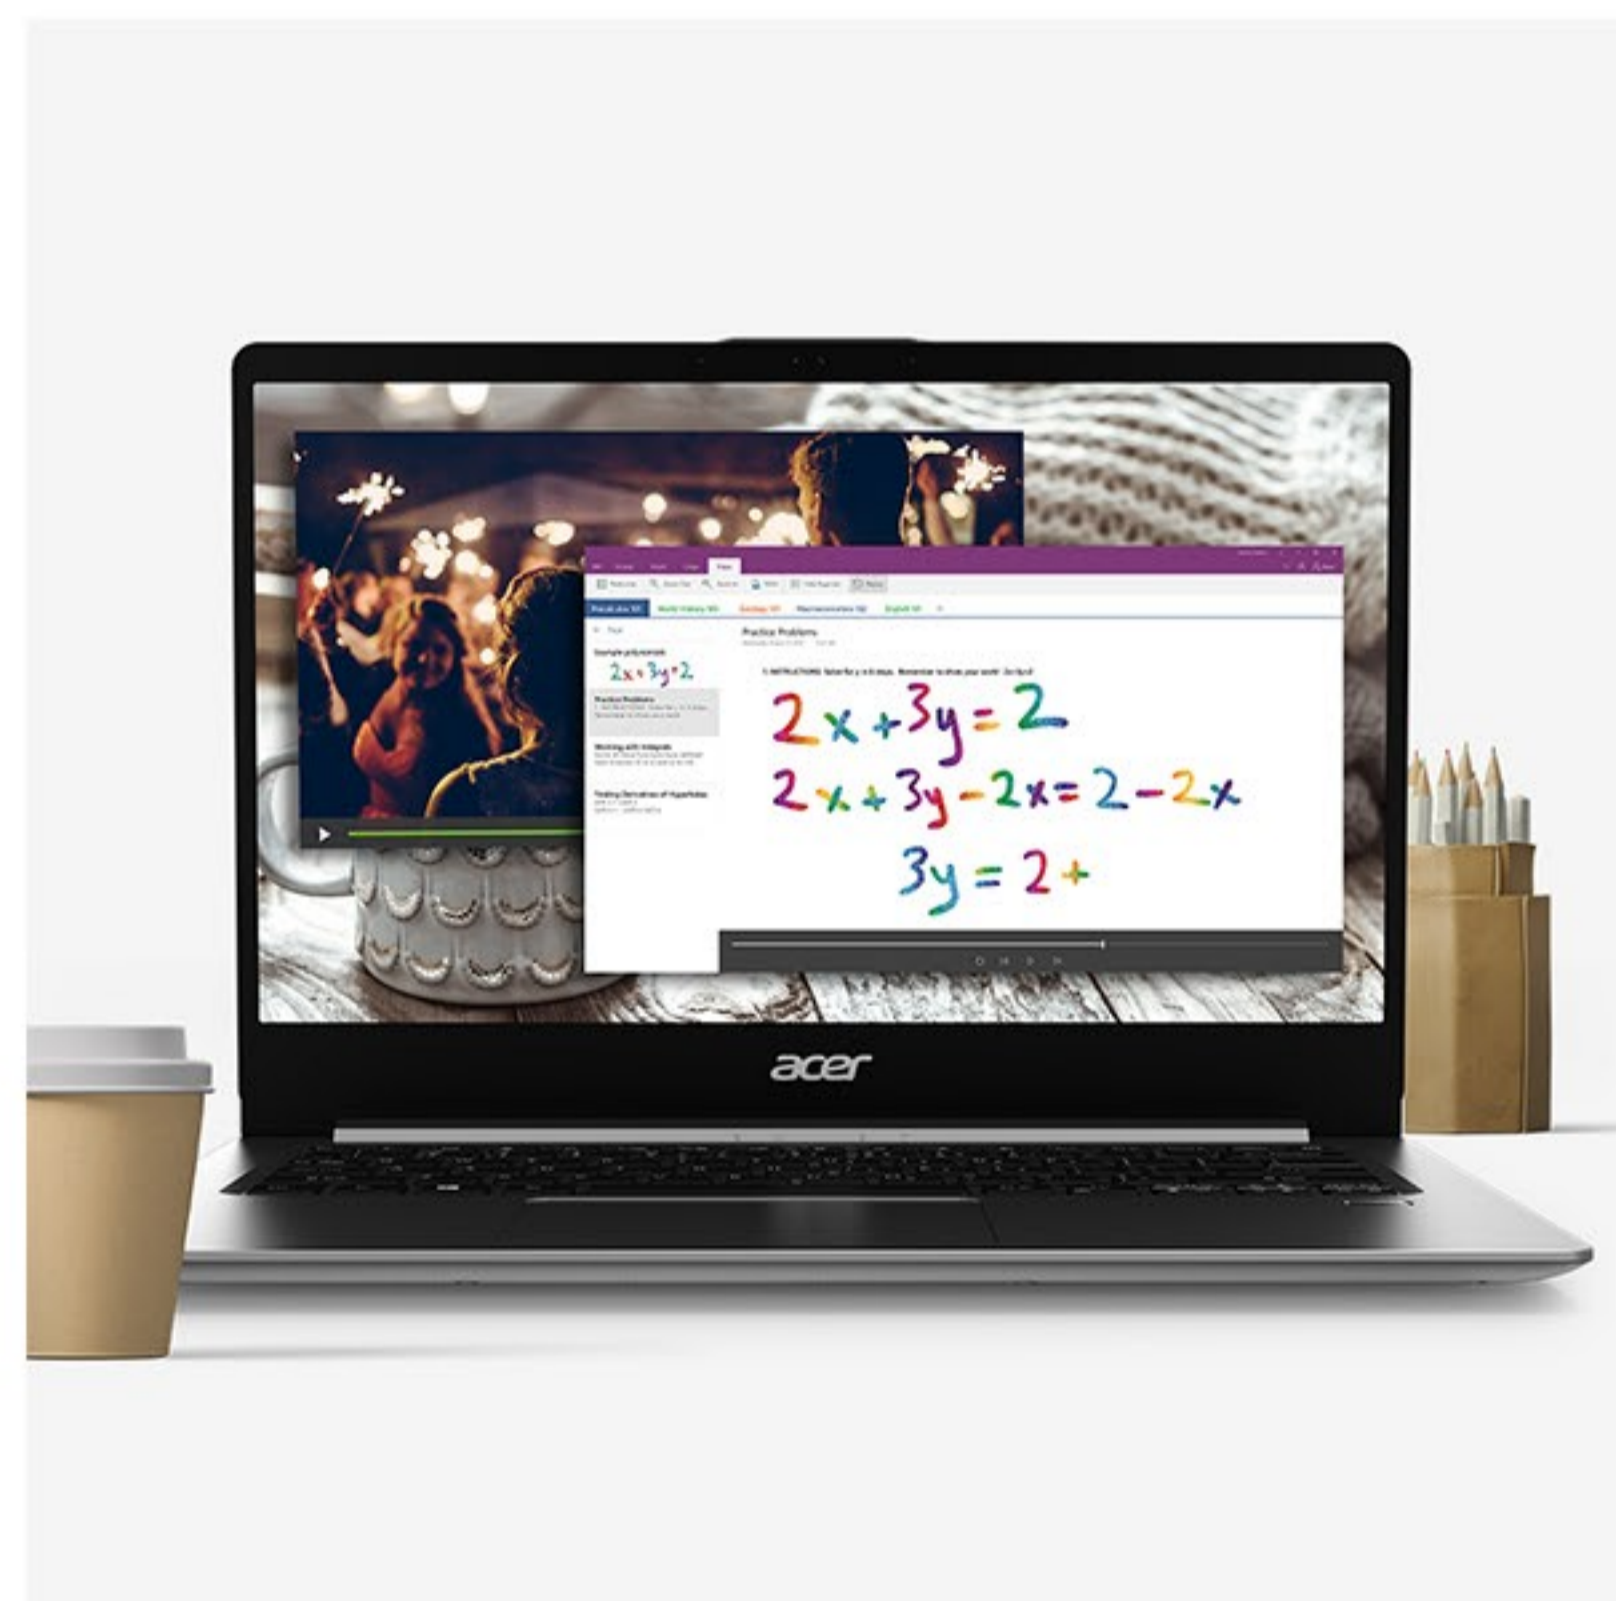

ВЫСОКАЯ ПРОИЗВОДИТЕЛЬНОСТЬ

Мощный процессор позволяет быстро решать ежедневные рабочие и личные задачи, просматривать видео и искать нужную информацию в Интернете.¹