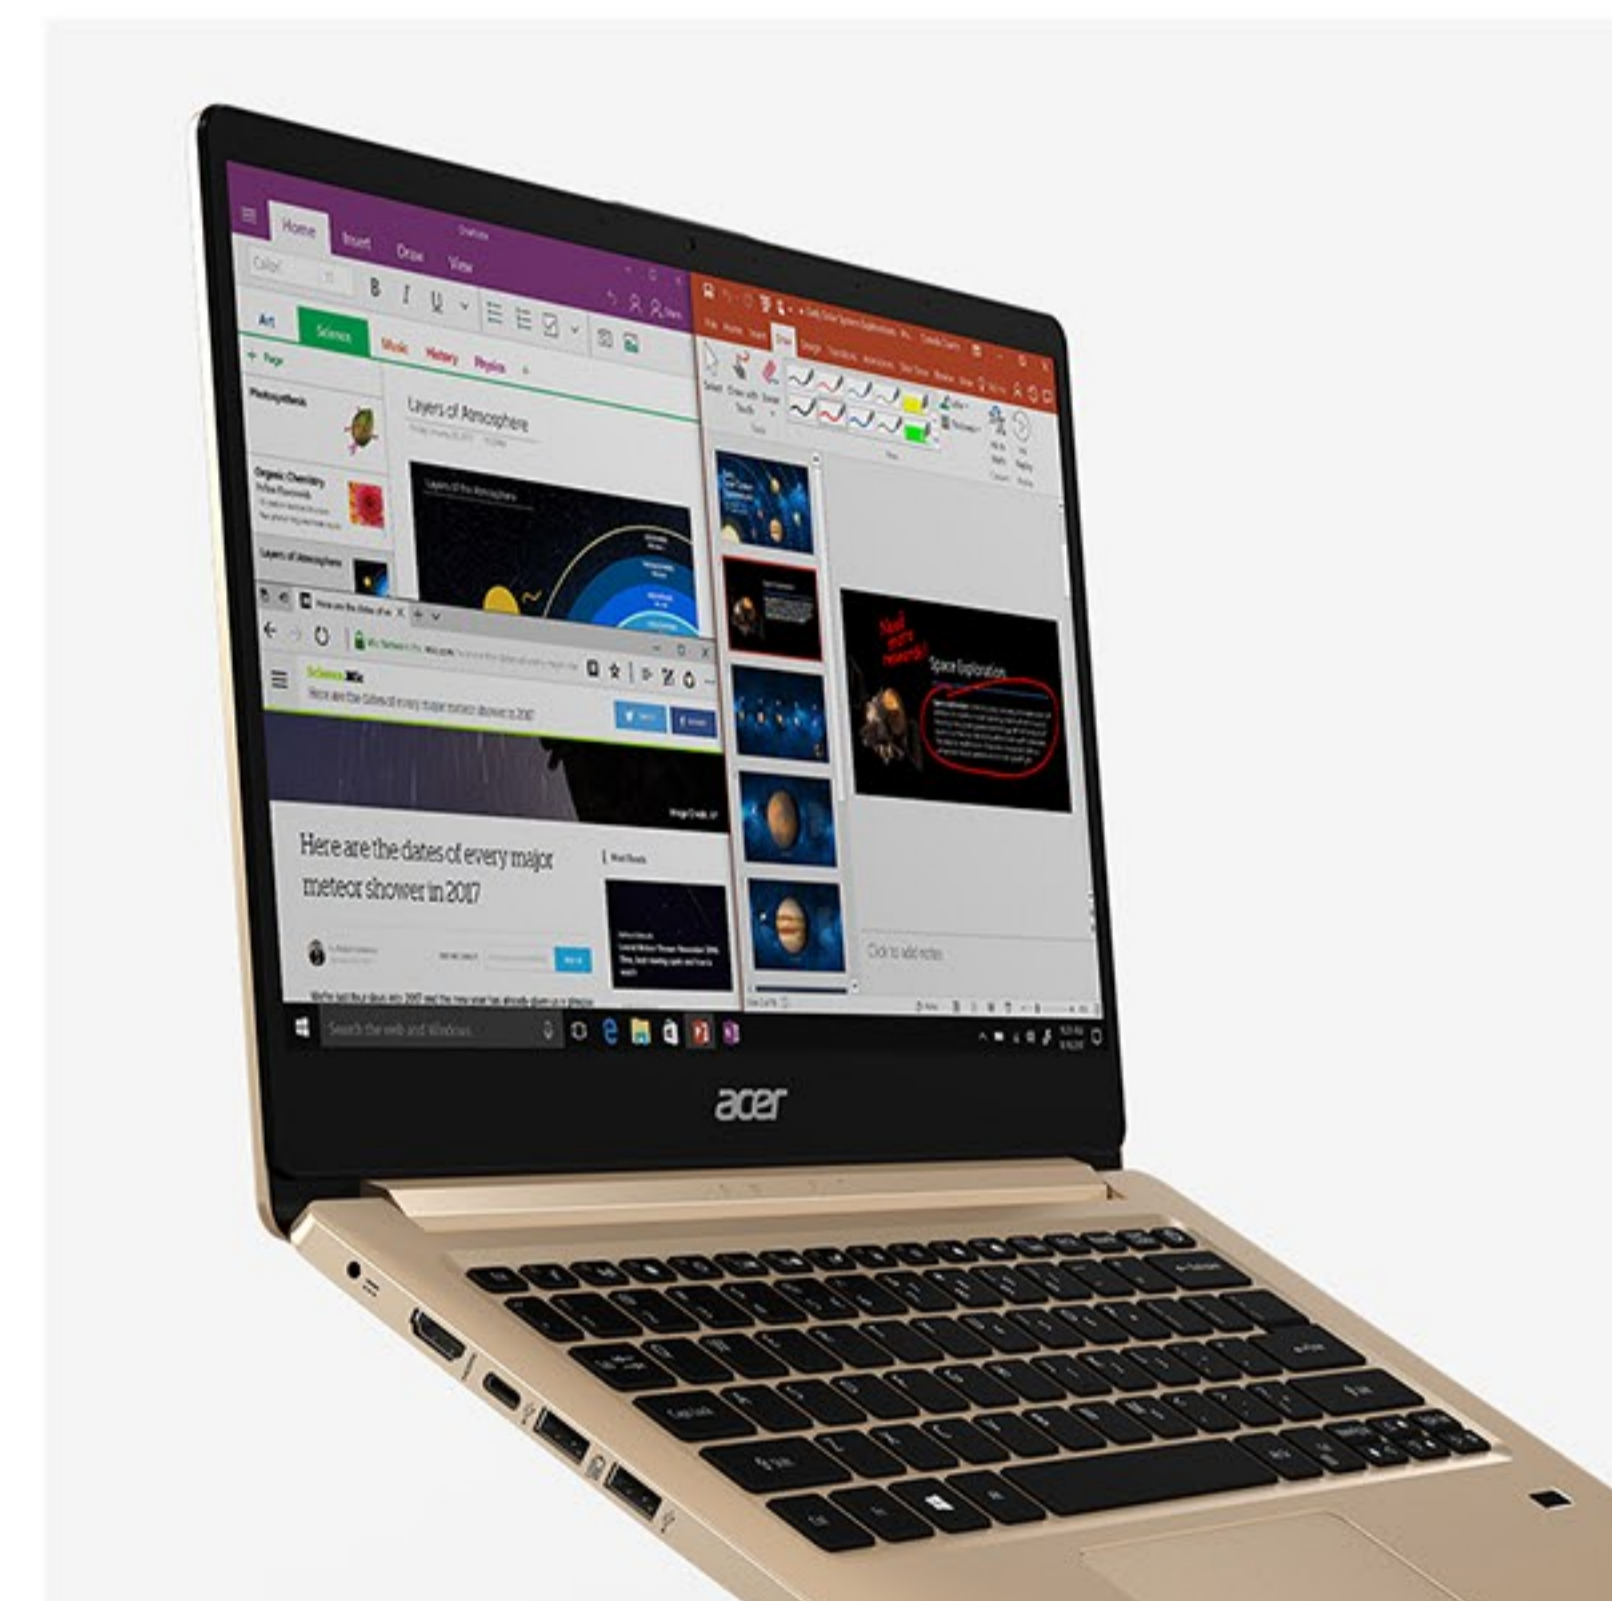

- До 20 часов^{1,2} работы без подзарядки
- Высокая производительность¹
- Цельнолитой металлический корпус
- Сканер отпечатков пальцев

1. Характеристики иногда различаются в зависимости от модели и региона.
2. Время работы от аккумулятора зависит от настроек устройства, параметров энергопотребления, условий использования и других факторов.

ПРОЧНЫЙ ЭЛЕГАНТНЫЙ КОРПУС

Металлический корпус, выпускаемый в нескольких вариантах расцветки¹, отличается завидной прочностью, несмотря на исключительно изящный вид.

БОЛЬШОЙ ЭКРАН В ТОНКОЙ РАМКЕ

Изящная рамка шириной всего 6,3 мм не мешает обзору, поэтому изображения на экране с разрешением Full HD¹ и матрицей IPS отображаются во всей красе и в полном формате.

РАЗЪЕМЫ НА ВСЕ СЛУЧАИ ЖИЗНИ

Ноутбук Swift 1 оснащен полным набором разъемов для подключения периферийных устройств разных типов.

ВЫСОКАЯ ПРОИЗВОДИТЕЛЬНОСТЬ

Мощный процессор позволяет быстро решать ежедневные рабочие и личные задачи, просматривать видео и искать нужную информацию в Интернете.¹

ЭФФЕКТИВНАЯ РАБОТА НА ПРОТЯЖЕНИИ ВСЕГО ДНЯ

Время работы от аккумулятора составляет до 20 часов², поэтому устройство можно использовать целый день — и еще останется заряд на вечерние развлечения!

МНОГОЗАДАЧНОСТЬ WINDOWS