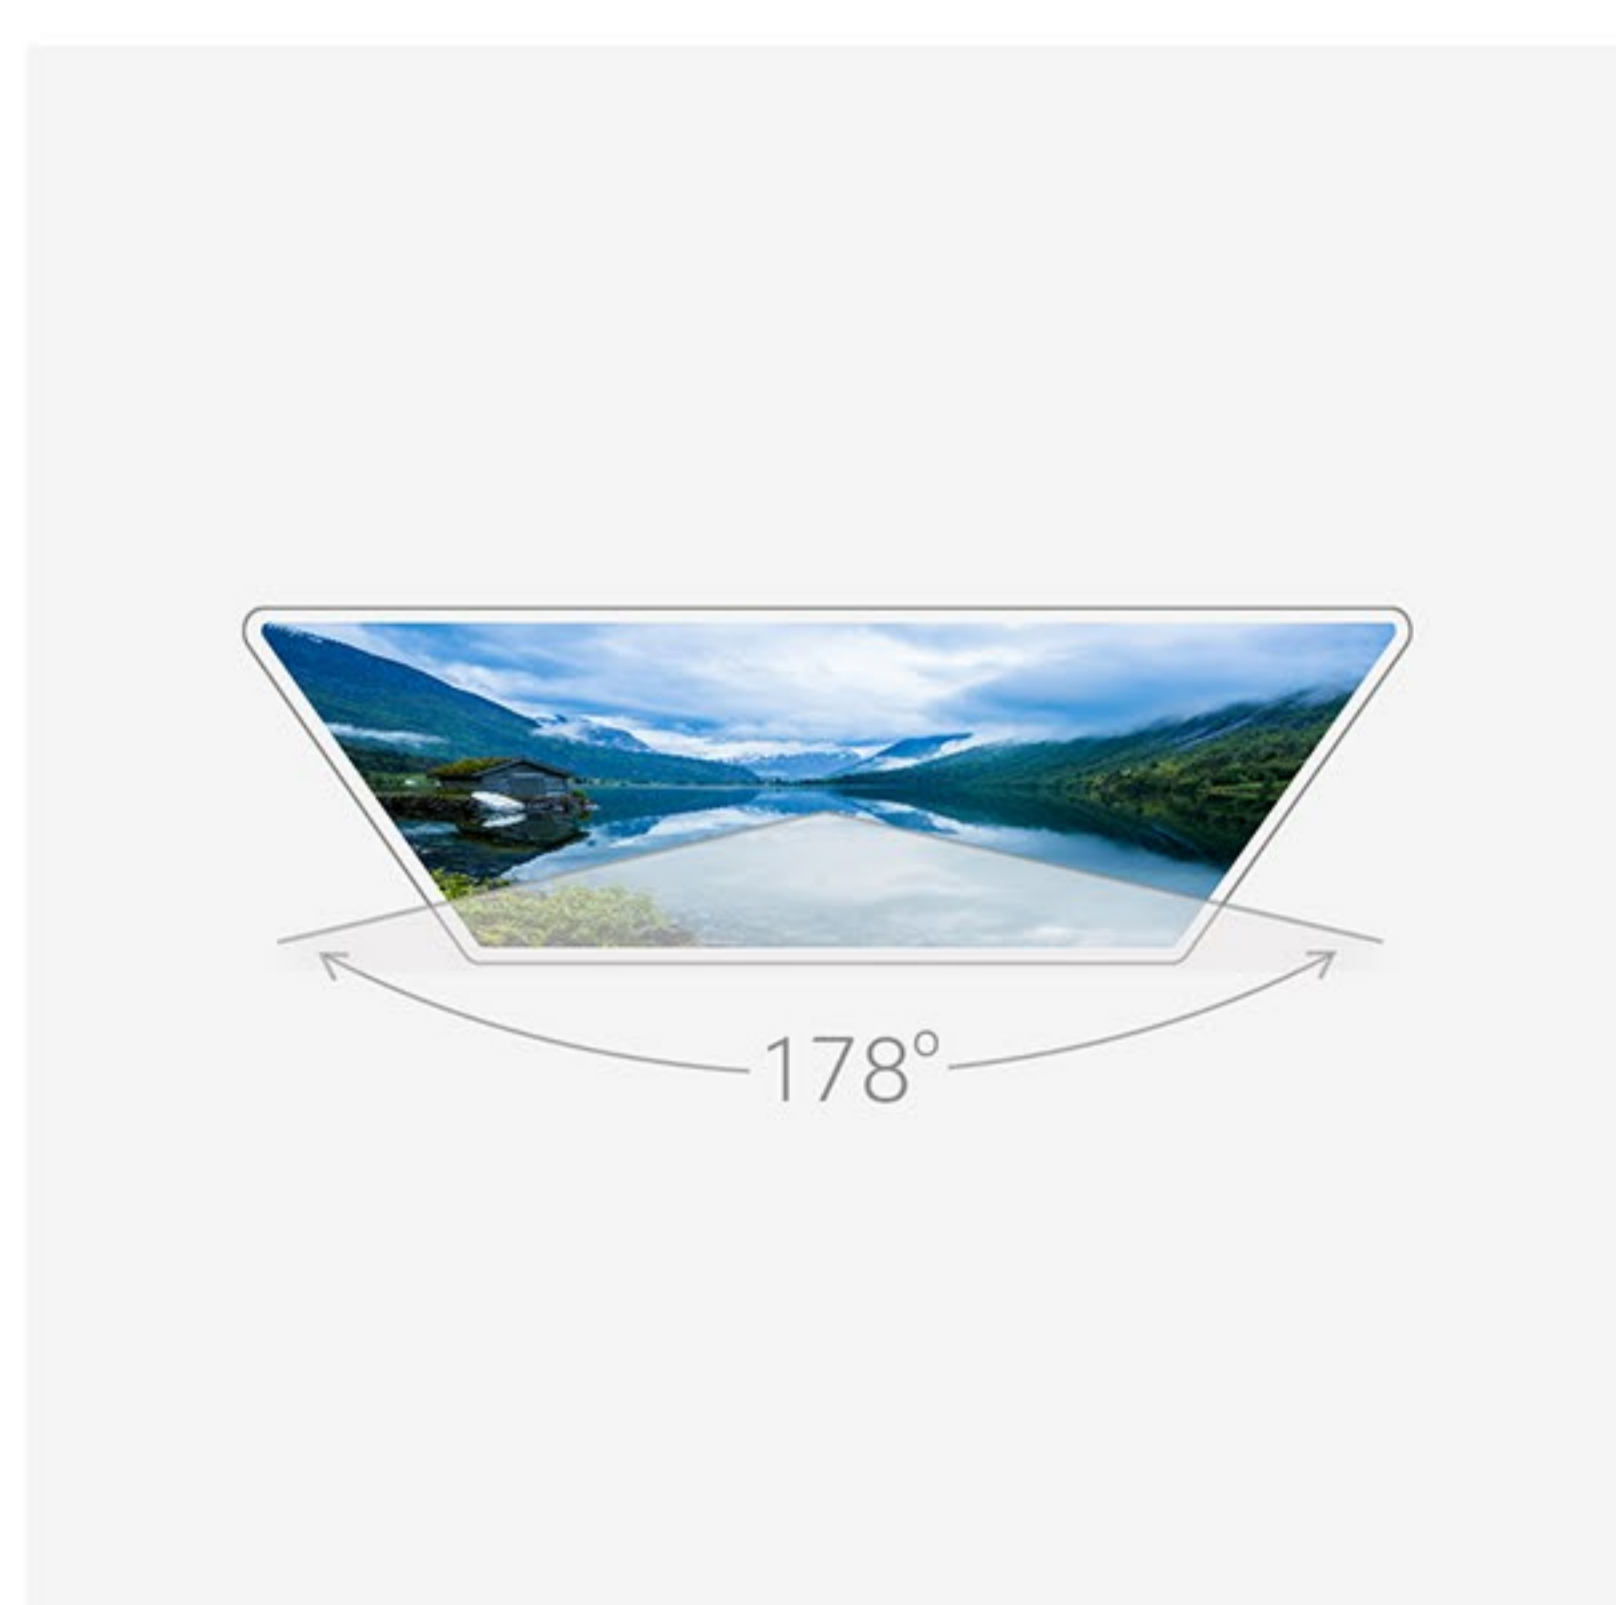

МАТРИЦА IPS

IPS-матрица обеспечивает идеальную цветопередачу и удивительную четкость изображения при углах обзора до 178°.