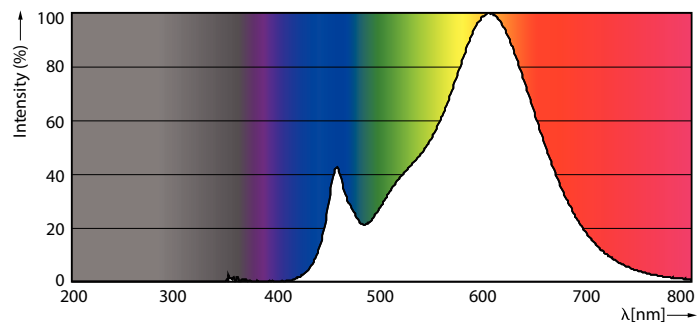

Фотометрические данные

LEDspot ESS 10W E27 R80 827 12D ND RCA