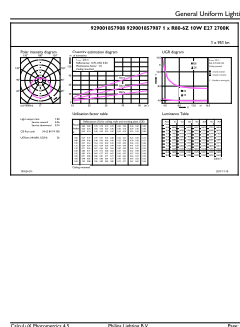

Фотометрические данные

LEDspot ESS 10W E27 R80 827 12D ND RCA