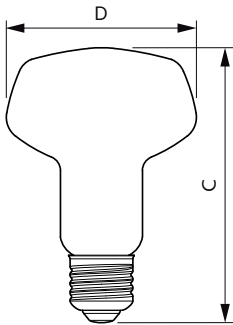

## Чертеж размеров

R80 220-240V 8.5W 850lm 2700K E27 ND

Product	D	C
LED Spot 10W E27 2700K 230V R80 RCA	80 mm	115 mm