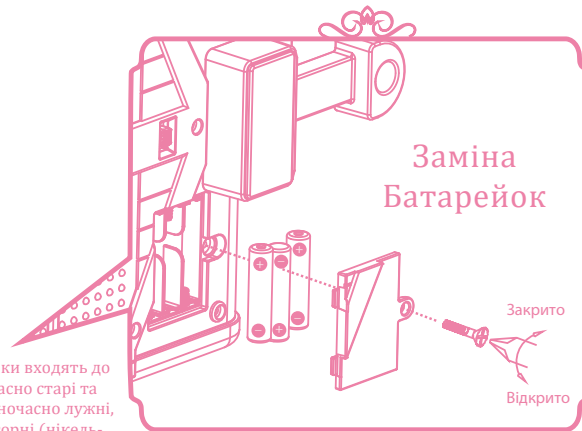

LORI™

3+

Кемпер на колесах

РЕЖИМ ДЕМО: натисніть один раз, щоб увімкнути світлодіодні ліхтарі. Підсвічування автоматично вимикається через кілька секунд.

РЕЖИМ ВВІМКНЕННЯ: натисніть кнопку, щоб увімкнути світло та натисніть ще раз, щоб вимкнути.

ПОПЕРЕДЖЕННЯ:

Може призвести до удення дрібними деталями.
Не призначено для дітей віком до 3 років.

LORI™

3+

ПРИКРІПЛЕННЯ ІГРАШКОВОГО АВТОМОБІЛЯ ДО КЕМПЕРА:
Зафіксуйте гачок для причепа іграшкового автомобіля в зачіплювачі кемпера.