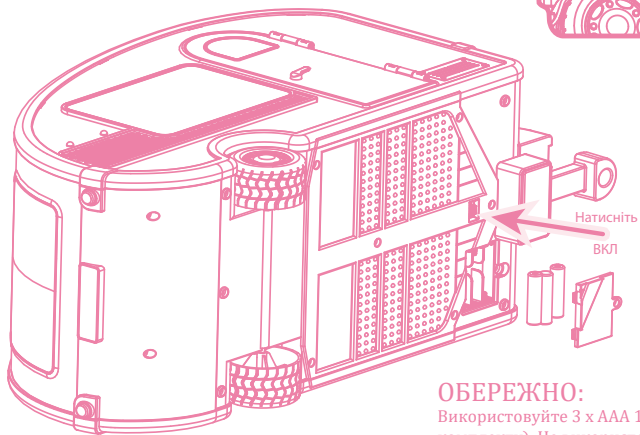

LORI™

3+

Кемпер на колесах

РЕЖИМ ДЕМО: натисніть один раз, щоб увімкнути світлодіодні ліхтарі. Підсвічування автоматично вимикається через кілька секунд.

РЕЖИМ ВВІМКНЕННЯ: натисніть кнопку, щоб увімкнути світло та натисніть ще раз, щоб вимкнути.

ОБЕРЕЖНО:

Використовуйте 3 x ААА 1.5 В (батареї входять до комплекту). Не використовуйте одночасно старі та нові батареї. Не використовуйте одночасно лужні, сольові (вуглець-цинкові) та акумуляторні (нікель-кадмієві) батареї. Не кидайте батареї у вогонь. Неправильне поводження із батареями може призвести до вибуху або витoku електроліту.

ПОПЕРЕДЖЕННЯ:

Може призвести до удення дрібними деталями.
Не призначено для дітей віком до 3 років.

LORI™

3+

ПРИКРІПЛЕННЯ ІГРАШКОВОГО АВТОМОБІЛЯ ДО КЕМПЕРА:
Зафіксуйте гачок для причепа іграшкового автомобіля в зачіплювачі кемпера.