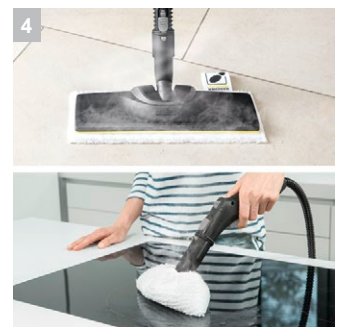

## SC 3 EasyFix Premium

Пароочиститель SC 3 EasyFix Premium обеспечивает работу без длительных перерывов на охлаждение аппарата и его заправку водой. Он подготавливается к работе практически мгновенно – разогрев занимает лишь около 30 с, а доливка воды может производиться в любое время. Благодаря этому можно быстро навести чистоту во всем доме. Оснащен накладкой для чистки ковров и расширенным набором принадлежностей.

### 2 Насадка для пола EasyFix с шарниром и удобным креплением салфетки с застежкой-липучкой

- Оптимальные результаты очистки на всех типах твердых поверхностей в доме.
- Система фиксации салфеток для пола на застежке-липучке позволяет легко их закреплять и заменять, не вступая в контакт с грязью.