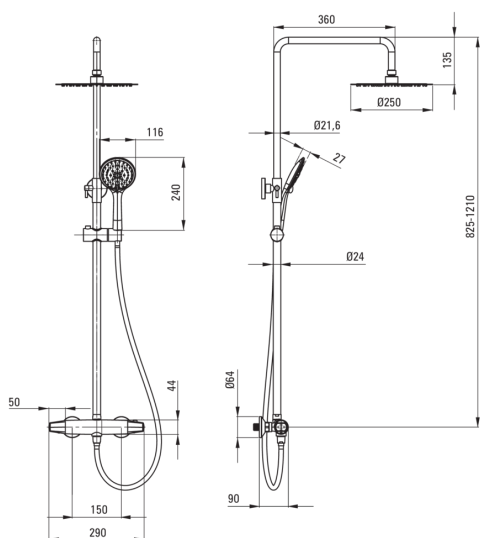

JASMIN

Верхній душ, з змішувачем для душу

Код продукту: NAC_N4GT

EAN: 5908212097953

Колір: чорний

Гарантія: 5

Верхній душ

| | |
|------------------------------------|------|
| Оздоблення | него |
| Змішувач | Так |
| Регульована висота верхнього душу | Так |
| Регулювання висоти штанги від [мм] | 825 |
| Регулювання висоти штанги до [мм] | 1210 |

Штанги для душа

| | |
|-------------------|----------------------------------|
| Матеріал | сталь 304 |
| Додаткові функції | регульований кут положення лійки |

Верхній душ

| | |
|--|-----------|
| Форма | круглий |
| Матеріал | сталь 304 |
| Товщина | 55 |
| Діаметр [мм] | 250 |
| Anti calc | Так |
| Кількість функцій | 1 |
| Типи потоку | дощовий |
| Швидкий час відгуку на ввімкнення і вимкнення води | Так |

Лійки

| | |
|-------------------|-----------------------------|
| Кількість функцій | 3 |
| Anti calc | Так |
| Типи потоку | дощовий, гідромасаж, м'який |

Шланги

| | |
|-----------------|---------------|
| Довжина [мм] | 1500 |
| Тип обплетення | не стосується |
| Матеріал оплёту | PVC |
| Anti_twist | 1 |