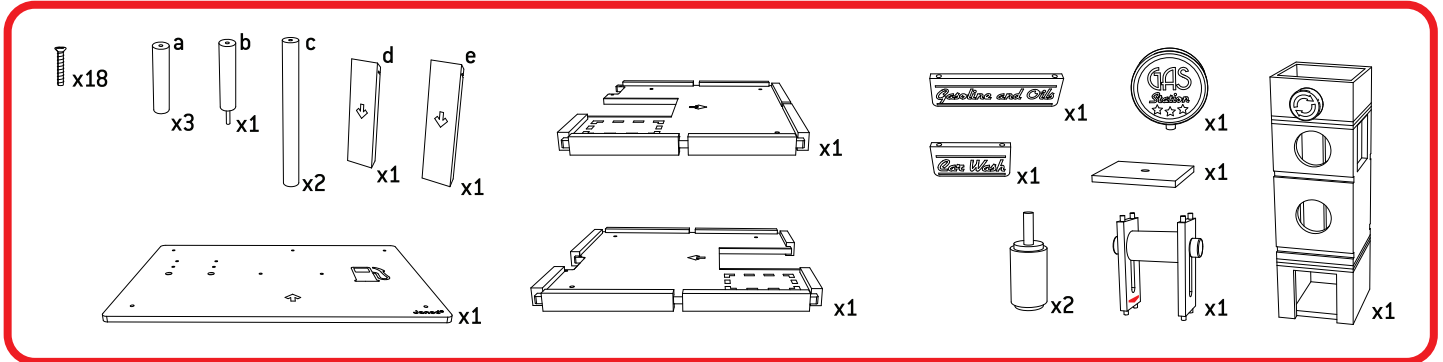

Заправна станція

ПОПЕРЕДЖЕННЯ!

Не призначено для дітей віком до 36 місяців. Використовувати під безпосереднім наглядом дорослої особи. Містить дрібні елементи – ризик задухи. У випадку якщо елемент іграшки було пошкоджено, ним не можна користуватися, він може мати гострі травмонебезпечні частини. Рекомендуємо Вам періодично оглядати стан іграшок з яким грається Ваша дитина, для уникнення можливого травмування. Виріб повинен збиратись дорослими. Видаліть всі пакувальні матеріали, перш ніж дати іграшку своїй дитині. Деталі й колір вмісту можуть відрізнятись. Будь ласка, збережіть інструкцію для подальшого використання.