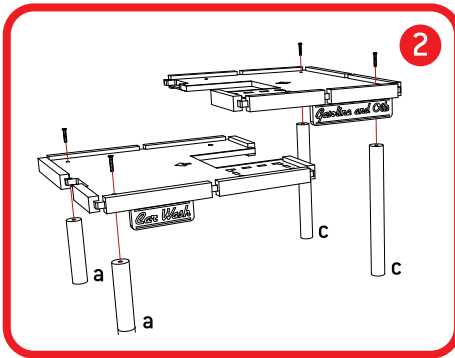

Заправна станція

ПОПЕРЕДЖЕННЯ!

Не призначено для дітей віком до 36 місяців. Використовувати під безпосереднім наглядом дорослої особи. Містить дрібні елементи – ризик задухи. У випадку якщо елемент іграшки було пошкоджено, ним не можна користуватися, він може мати гострі травмонебезпечні частини. Рекомендуємо Вам періодично оглядати стан іграшок з яким грається Ваша дитина, для уникнення можливого травмування. Виріб повинен збиратись дорослими. Видаліть всі пакувальні матеріали, перш ніж дати іграшку своїй дитині. Деталі й колір вмісту можуть відрізнятись. Будь ласка, збережіть інструкцію для подальшого використання.