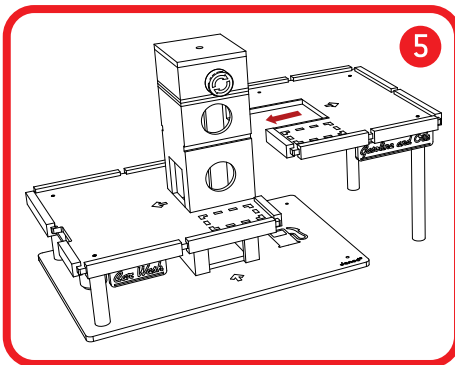

Заправна станція

ПОПЕРЕДЖЕННЯ!

Не призначено для дітей віком до 36 місяців. Використовувати під безпосереднім наглядом дорослої особи. Містить дрібні елементи – ризик задухи. У випадку якщо елемент іграшки було пошкоджено, ним не можна користуватися, він може мати гострі травмонебезпечні частини. Рекомендуємо Вам періодично оглядати стан іграшок з яким грається Ваша дитина, для уникнення можливого травмування. Виріб повинен збиратись дорослими. Видаліть всі пакувальні матеріали, перш ніж дати іграшку своїй дитині. Деталі й колір вмісту можуть відрізнятись. Будь ласка, збережіть інструкцію для подальшого використання.