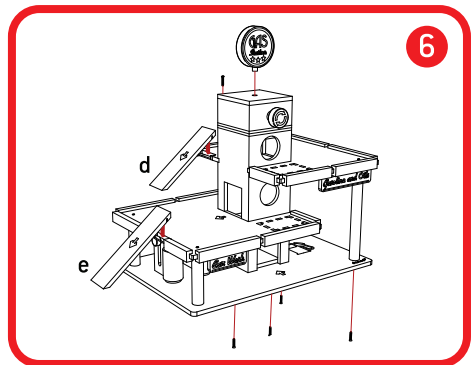

Заправна станція

ПОПЕРЕДЖЕННЯ!

Не призначено для дітей віком до 36 місяців. Використовувати під безпосереднім наглядом дорослої особи. Містить дрібні елементи – ризик задухи. У випадку якщо елемент іграшки було пошкоджено, ним не можна користуватися, він може мати гострі травмонебезпечні частини. Рекомендуємо Вам періодично оглядати стан іграшок з яким грається Ваша дитина, для уникнення можливого травмування. Виріб повинен збиратись дорослими. Видаліть всі пакувальні матеріали, перш ніж дати іграшку своїй дитині. Деталі й колір вмісту можуть відрізнятись. Будь ласка, збережіть інструкцію для подальшого використання.