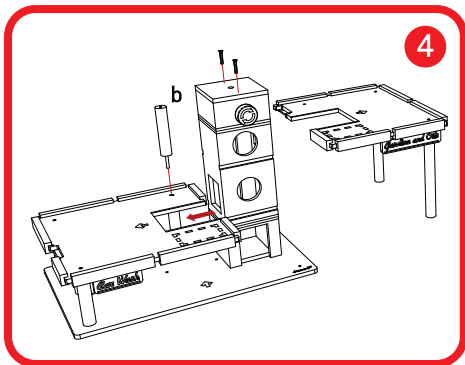

Заправна станція

ПОПЕРЕДЖЕННЯ!

Не призначено для дітей віком до 36 місяців. Використовувати під безпосереднім наглядом дорослої особи. Містить дрібні елементи – ризик задухи. У випадку якщо елемент іграшки було пошкоджено, ним не можна користуватися, він може мати гострі травмонебезпечні частини. Рекомендуємо Вам періодично оглядати стан іграшок з яким грається Ваша дитина, для уникнення можливого травмування. Виріб повинен збиратись дорослими. Видаліть всі пакувальні матеріали, перш ніж дати іграшку своїй дитині. Деталі й колір вмісту можуть відрізнятись. Будь ласка, збережіть інструкцію для подальшого використання.