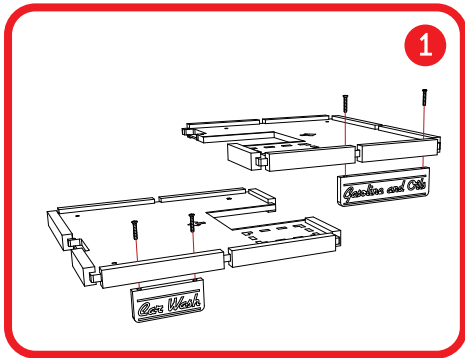

Заправна станція

ПОПЕРЕДЖЕННЯ!

Не призначено для дітей віком до 36 місяців. Використовувати під безпосереднім наглядом дорослої особи. Містить дрібні елементи – ризик задухи. У випадку якщо елемент іграшки було пошкоджено, ним не можна користуватися, він може мати гострі травмонебезпечні частини. Рекомендуємо Вам періодично оглядати стан іграшок з яким грається Ваша дитина, для уникнення можливого травмування. Виріб повинен збиратись дорослими. Видаліть всі пакувальні матеріали, перш ніж дати іграшку своїй дитині. Деталі й колір вмісту можуть відрізнятись. Будь ласка, збережіть інструкцію для подальшого використання.