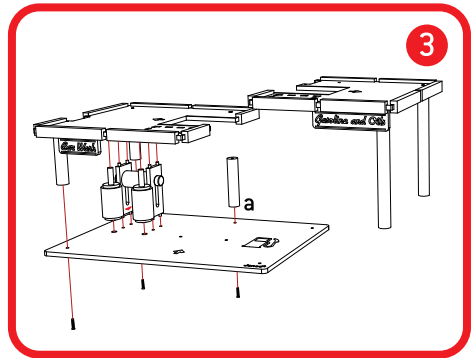

Заправна станція

ПОПЕРЕДЖЕННЯ!

Не призначено для дітей віком до 36 місяців. Використовувати під безпосереднім наглядом дорослої особи. Містить дрібні елементи – ризик задухи. У випадку якщо елемент іграшки було пошкоджено, ним не можна користуватися, він може мати гострі травмонебезпечні частини. Рекомендуємо Вам періодично оглядати стан іграшок з яким грається Ваша дитина, для уникнення можливого травмування. Виріб повинен збиратись дорослими. Видаліть всі пакувальні матеріали, перш ніж дати іграшку своїй дитині. Деталі й колір вмісту можуть відрізнятись. Будь ласка, збережіть інструкцію для подальшого використання.