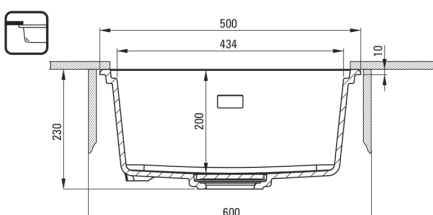

МОМІ

Гранітна кухонна раковина, 1-камерний

deante

Код продукту: ZKM_S10A

EAN: 5907650831204

Колір: сірий металік

Гарантія: 18

Раковина

Оздоблення	сірий металік
Тип поверхні	мат
Матеріал	граніт
Спосіб монтажу	врізний, підвісний
Кількість камер	1
Мінімальна ширина шапки	600
Ширина [мм]	450
Довжина [мм]	500
Висота [мм]	230
Глибина камери 1	200
Виріз в стільниці (врізний) - довжина [мм]	480
Виріз в стільниці (врізний) - ширина [мм]	430
Виріз в стільниці (підвісний) - довжина [мм]	460
Виріз в стільниці (підвісний) - ширина [мм]	410
Універсальний	Так
З сифоном	Так
Додаткові функції	зливна кришка в комплекті, обробна дошка в комплекті

Сифон для раковини

Оздоблення	сталь
Тип пробки	мануальний
Компактний сифон space-saver	Так
Можливість підключення посудомийної / пральної машини	Так

Відмінна риса:

- Дизайн
- Глибока камера
- Можливість установки під стільницею
- Гранітна масківниця
- Дошка в комплекті
- Властивості граніту Deante: стійкість на удари, високу температуру, знебарвлення, тепловий удар
- Гідрофобні властивості відштовхують молекули води
- Компактний сифон Space-Saver який зберігає додатковн місце під раковиною
- Пропонуємо спеціальний засіб, безпечний для очищуваних поверхонь
- Оздоблення, збагачене іонами срібла, додає антисептичні властивості