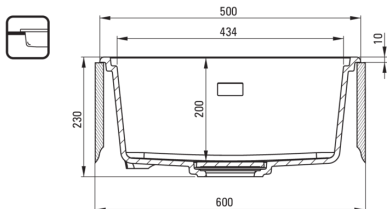

МОМІ

Гранітна кухонна раковина, 1-камерний

deante

Код продукту: ZKM_S10A

EAN: 5907650831204

Колір: сірий металік

Гарантія: 18

Раковина

Оздоблення	сірий металік
Тип поверхні	мат
Матеріал	граніт
Спосіб монтажу	врізний, підвісний
Кількість камер	1
Мінімальна ширина шапки	600
Ширина [мм]	450
Довжина [мм]	500
Висота [мм]	230
Глибина камери 1	200
Виріз в стільниці (врізний) - довжина [мм]	480
Виріз в стільниці (врізний) - ширина [мм]	430
Виріз в стільниці (підвісний) - довжина [мм]	460
Виріз в стільниці (підвісний) - ширина [мм]	410
Універсальний	Так
З сифоном	Так
Додаткові функції	зливна кришка в комплекті, обробна дошка в комплекті

Сифон для раковини

Оздоблення	сталь
Тип пробки	мануальний
Компактний сифон space-saver	Так
Можливість підключення посудомийної / пральної машини	Так

Відмінна риса:

- Дизайн
- Глибока камера
- Можливість установки під стільницею
- Гранітна масківниця
- Дошка в комплекті
- Властивості граніту Deante: стійкість на удари, високу температуру, знебарвлення, тепловий удар
- Гідрофобні властивості відштовхують молекули води
- Компактний сифон Space-Saver який зберігає додатковн місце під раковиною
- Пропонуємо спеціальний засіб, безпечний для очищуваних поверхонь
- Оздоблення, збагачене іонами срібла, додає антисептичні властивості