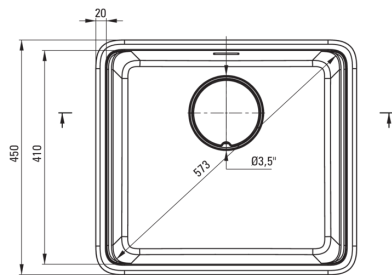

МОМІ

Гранітна кухонна раковина, 1-камерний

deante

Код продукту: ZKM_S10A

EAN: 5907650831204

Колір: сірий металік

Гарантія: 18

Раковина

Оздоблення	сірий металік
Тип поверхні	мат
Матеріал	граніт
Спосіб монтажу	врізний, підвісний
Кількість камер	1
Мінімальна ширина шапки	600
Ширина [мм]	450
Довжина [мм]	500
Висота [мм]	230
Глибина камери 1	200
Виріз в стільниці (врізний) - довжина [мм]	480
Виріз в стільниці (врізний) - ширина [мм]	430
Виріз в стільниці (підвісний) - довжина [мм]	460
Виріз в стільниці (підвісний) - ширина [мм]	410
Універсальний	Так
З сифоном	Так
Додаткові функції	зливна кришка в комплекті, обробна дошка в комплекті

Сифон для раковини

Оздоблення	сталь
Тип пробки	мануальний
Компактний сифон space-saver	Так
Можливість підключення посудомийної / пральної машини	Так

Відмінна риса:

- Дизайн
- Глибока камера
- Можливість установки під стільницею
- Гранітна масківниця
- Дошка в комплекті
- Властивості граніту Deante: стійкість на удари, високу температуру, знебарвлення, тепловий удар
- Гідрофобні властивості відштовхують молекули води
- Компактний сифон Space-Saver який зберігає додатковн місце під раковиною
- Пропонуємо спеціальний засіб, безпечний для очищуваних поверхонь
- Оздоблення, збагачене іонами срібла, додає антисептичні властивості