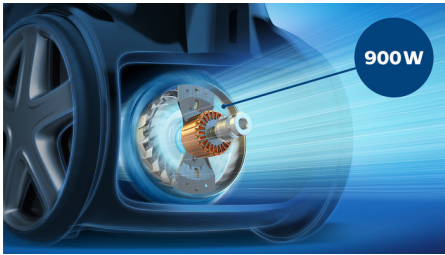

Основні особливості

Високоєфективний двигун 900 Вт

Високоєфективний двигун потужністю 900 Вт із понад 50 000 об./хв. забезпечує високу потужність всмоктування для ретельного прибирання. Зареєструйте пристрій на веб-сайті Philips.com упродовж 3 місяців після придбання для отримання безкоштовної гарантії на двигун на 5 років.