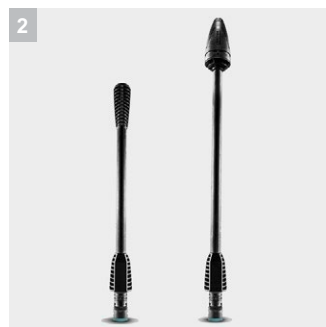

KHB 5 Battery

Ручная минимойка Kärcher KHB 5 Battery с питанием от батареи для различных применений без подключения к электросети. Работает от 18 В сменного аккумулятора Kärcher. Идеально подходит для быстрой промежуточной очистки садовой мебели, садовых инструментов и велосипедов.

1 Сменный аккумулятор 18 В

- Технология реального времени с ЖК-дисплеем батареи: оставшееся время работы, оставшееся время зарядки и емкость батареи.
- Долговечный и мощный благодаря литий-ионным элементам.

2 Более эффективная функция среднего давления

- Максимум 24 бар для эффективной, мобильной и легкой промежуточной очистки.
- Включает насадку с плоской струей для деликатной очистки и роторную насадку для стойких загрязнений.

- Для лестниц и небольших площадей: Насадка PS 20 Handheld.
- MJ 24 Handheld распылительная трубка с пятью различными насадками.

Технические характеристики и комплектация

KÄRCHER

KHB 5 Battery

- Питание от аккумулятора, аккумулятор и зарядное устройство доступны в качестве дополнительных аксессуаров
- Совместим с платформой Kärcher Battery Power на 18 В