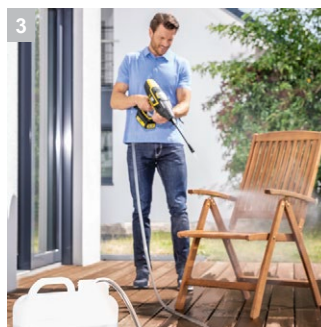

KHB 5 Battery

Ручная минимойка Kärcher KHB 5 Battery с питанием от батареи для различных применений без подключения к электросети. Работает от 18 В сменного аккумулятора Kärcher. Идеально подходит для быстрой промежуточной очистки садовой мебели, садовых инструментов и велосипедов.

2 Более эффективная функция среднего давления

- Максимум 24 бар для эффективной, мобильной и легкой промежуточной очистки.
- Включает насадку с плоской струей для деликатной очистки и роторную насадку для стойких загрязнений.

3 Инновационная конструкция

- Обеспечивает оптимальную свободу движений и гибкость.
- Ручная аккумуляторная мойка среднего давления для широкого спектра применений по всему дому.

4 Аксессуары для широкого спектра применений