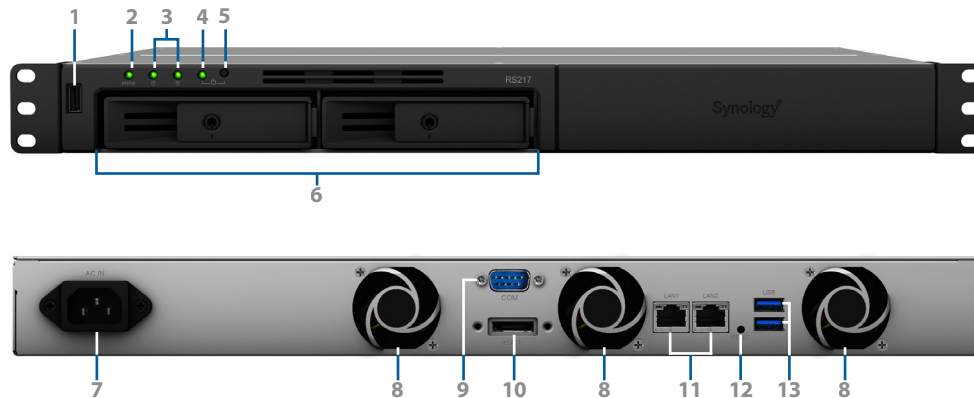

Подключения и кнопки

1	Порт USB 2.0	2	Индикатор состояния	3	Индикатор диска	4	Индикатор питания
5	Кнопка питания	6	Лоток для жестких дисков	7	Порт источника питания	8	Вентилятор
9	Порт консоли	10	Порт eSATA	11	Порт ЛВС (RJ-45)	12	Кнопка сброса
13	Порт USB 3.0						

Технические характеристики

Оборудование

CPU	Двухъядерный процессор Marvell ARMADA 385 88F6820; 1,33 ГГц
Механизм аппаратного шифрования	Да
Размер ОЗУ	DDR3 512 МБ
Тип совместимого диска	3,5 или 2,5 дюйма, SATA — 2 шт. (жесткие диски не прилагаются)
Максимальная внутренняя емкость	20 ТБ (2 жестких диска по 10 ТБ)⁴ (фактическая емкость зависит от типов томов)
Внешние порты	Порт USB 3.0 — 2 шт., порт USB 2.0 — 1 шт., порт eSATA — 1 шт.
Размер (В x Ш x Г)	44 мм X 435,6 мм X 291,3 мм
Масса	3,46 кг
LAN	Gigabit (RJ-45) — 2 шт.
Wake on LAN/WAN	Да
Включение/выключение питания по расписанию	Да
Входное напряжение переменного тока	От 100 до 240 В
Частота	50-60 Гц, одна фаза
Рабочая температура	От 5 до 50°C
Температура хранения	От -20 до 60°C
Относительная влажность	от 5 до 95%

Общие

Сетевые протоколы	CIFS, AFP, NFS, FTP, WebDAV, CalDAV, iSCSI, Telnet, SSH, SNMP, VPN (PPTP, OpenVPN™, L2TP)
Файловая система	Внутренняя: ext4 Внешняя: ext4, ext3, FAT, NTFS, HFS+ (только чтение), exFAT³
Управление хранилищем	Максимальный размер одного тома: 16 ТБ. Максимальное количество внутренних томов: 256. Максимальное количество iSCSI Target: 10. Максимальное количество iSCSI LUN: 10
Поддерживаемый тип RAID	Synology Hybrid RAID (SHR), Basic, JBOD, RAID 0, RAID 1
Возможность обмена файлами	Максимальное количество учетных записей пользователей: 2048. Максимальное количество групп: 256. Максимальное количество общих папок: 256. Максимальное количество одновременных подключений CIFS/AFP/FTP/File Station: 128
Права доступа	Поддержка Windows ACL
Служба каталогов	Интеграция Windows AD: Вход пользователей домена через Samba (CIFS)/AFP/FTP/File Station, интеграция LDAP
Безопасность	FTP по SSL/TLS, автоматическая блокировка IP-адресов, брандмауэр, зашифрованное сетевое резервное копирование через Rsync, подключение по протоколу HTTPS
Служебные программы	Synology Web Assistant, Cloud Station Drive, Cloud Station Backup, Cloud Sync Decryption Tool, Средство проверки целостности доказательств, Photo Station Uploader
Поддерживаемые клиенты	Windows 7 и более поздних версий, Mac OS X® 10.10 и более поздних версий
Поддерживаемые браузеры	Chrome™, Firefox®, Internet Explorer® 9 и более новых версий, Safari® 8 и более новых версий, Safari (iOS® 7 и более новых версий на iPad®), Chrome (Android 4.0 и более новых версий на планшетах)
Язык	English, Deutsch, Français, Italiano, Español, Dansk, Norsk, Svensk, Nederlands, Русский, Polski, Magyar, Português do Brasil, Português Europeu, Türkçe, Český, 日本語, 한국어, 繁體中文, 简体中文