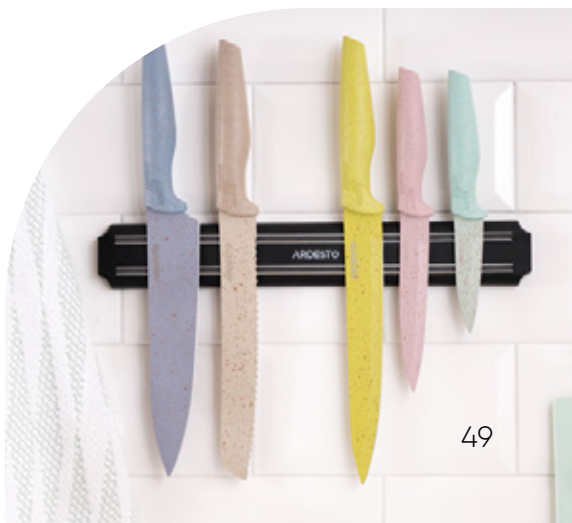

НАБІР НОЖІВ MIDORI

Код товару	Кількість предметів
AR2105GR	5

ТОЧИЛКА ДЛЯ НОЖІВ GEMINI

Код товару
AR2133SS

КОЛОДА ДЛЯ НОЖІВ BLACK MARS

Код товару	Розмір, см
AR2123AH	23

КОЛОДА ДЛЯ НОЖІВ GEMINI

Код товару	Розмір, см
AR2123SH	23

КОЛОДА ДЛЯ НОЖІВ GEMINI

Код товару	Розмір, см
AR2123WH	23

КОЛОДА ДЛЯ НОЖІВ GEMINI

Код товару	Розмір, см
AR2123PH	23

МАГНІТНА ПЛАНКА ДЛЯ НОЖІВ GEMINI

Код товару	Розмір, см
AR2133MH	33