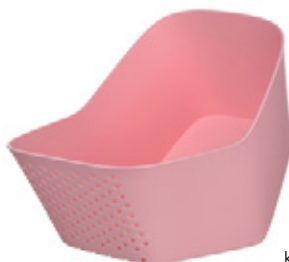

**МИСКА
ІЗ СИТОМ**

Код товару	Колір
AR1601PP	■

ФОРМА ДЛЯ ЛЬОДУ

Код товару	Колір
AR1101LP	■
AR1101TP	■