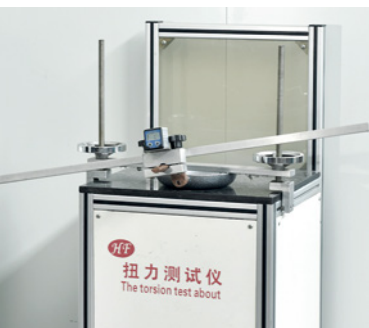

ARDESTO™

Товар виготовлено
на передових заводах Азії та Європи