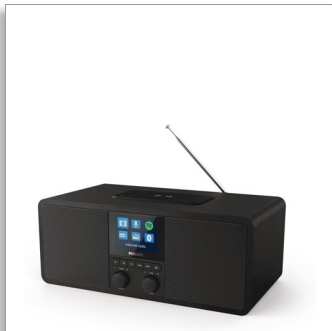

Philips  
Интернет-радио

**DAB+**

Spotify Connect  
Bluetooth®  
с беспроводной зарядкой  
телефона

**TAR8805**

### Интернет радио DAB+ с набором различных функций

- Интернет-радио. Тысячи радиостанций у вас под рукой
- Bluetooth. Потоковая передача, музыка, подкасты и многое другое
- Радио DAB+/FM. Цифровой тюнер с 20 предустановками
- Беспроводная зарядная панель Qi. Порт USB
- Spotify Connect. Используйте мобильное устройство как пульт ДУ для Spotify

### Днем и ночью

- Стильный внешний вид Большой цветной дисплей 2,4"
- Двойной будильник и таймер сна
- Вход постоянного тока. Питание от сети
- Размеры: 268x159x114 мм