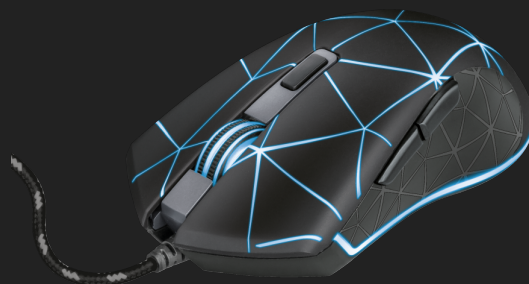

#22988

Игровая мышь

Точная игровая мышь с текстурированными боковыми поверхностями и оригинальной светодиодной подсветкой

Key features

- Кнопка выбора скорости (800-4000 точек на дюйм)
- Светодиодная подсветка верхней крышки с 4 режимами пульсирующего света
- 6 чувствительных кнопок
- Удобная конструкция для работы как правой, так и левой рукой
- Кабель с нейлоновой оплеткой (1,8 м)

What's in the box

- Игровая мышь
- Руководство пользователя
- Наклейка с игровой тематикой

System requirements

- ПК или ноутбук с разъемом USB
- Windows 10, Windows 8 или Windows 7

MULTI COLOUR
CYCLE4000 DPI
OPTICAL SENSOR

6

RESPONSIVE
BUTTONS1.8M BRADED
CABLE