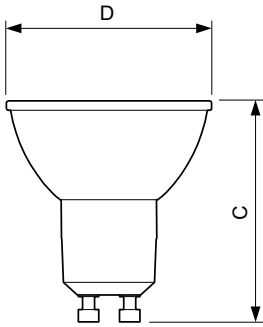

Classic LEDspotMV

Энергопотребление кВт-час/1000 ч	5 kWh
Данные об изделии	
Полный код продукта	871869671342600
Название продукта для заказа	Essential LED 4.6-50W GU10 830 36D
EAN/UPC — продукт	8718696713426

Код заказа	929001218108
Нумератор — количество на упаковку	1
Нумератор — упаковок на внешний короб	10
Материал (SAP)	929001218108
Вес нетто (шт.) SAP	0,038 kg

Чертеж размеров

GU10 230V 4W-35W 260lm 100D 2700K GU10ND

Product	D	C
Essential LED 4.6-50W GU10 830 36D	50 mm	54 mm