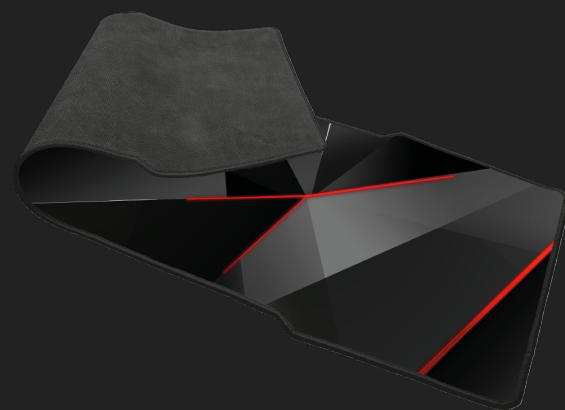

#20819

Коврик для мыши XXXL

Очень большой настольный коврик, обеспечивающий оптимальное сцепление, точность и полный контроль при использовании мыши и клавиатуры

Key features

- Поверхность размера XXXL (900 x 300 мм) позволяет разместить клавиатуру и мышь.
- Идеально подходит для любых игровых мышей независимо от типа сенсора
- Прочные простроченные края предохраняют от расслоения
- Текстурное покрытие обеспечивает высокую точность и плавность управления
- Противоскользящее покрытие нижней стороны предотвращает скольжение коврика

What's in the box

- Коврик XXXL

SURFACE AREA
900X300MM

ANTI-SLIP
BOTTOM

FLEXIBLE
MATERIAL