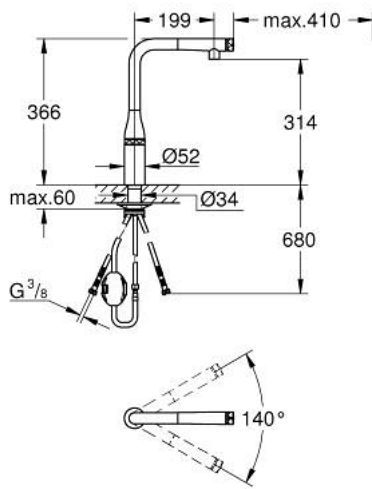

### ОПИС ПРОДУКТУ

- Колір: теплий захід сонця матовий
- монтаж на один отвір
- покриття GROHE Long-Life
- висувна лійка із ламінарним струменем
- металева лійка
- Технологія магнітного стикування GROHE Magnetic Docking забезпечує легке і плавне повернення душової голівки у вихідне положення після кожного використання
- GROHE SmartControl натискна кнопка для увімкнення/вимкнення, обертова рукоятка для регулювання об'єму водного потоку від економічного еко-режиму до Full Flow
- налаштування температури обертанням вентиля на корпусі змішувача
- обертовий вилив

- площина обертання 140°
- захист від зворотнього потоку
- гнучкі з'єднувальні шланги
- комплект металевих кріплень
- внутрішні водні канали - без свинцю та нікелю

1.2: Зворотний клапан (Артикул запчастини 08565000)

1.3: Набір для регулювання потоку (Артикул запчастини 48470000)

2: Душовий шланг (Артикул запчастини 48488000)

3: Монтажний комплект (Артикул запчастини 48477000)