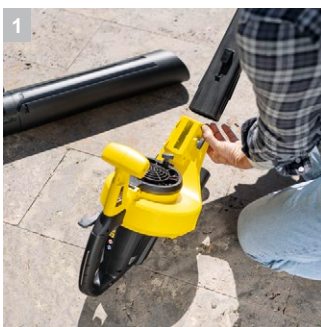

BLV 36-240 Battery

Воздуходувка с функцией пылесоса BLV 36-240 Battery, формирующая мощный поток воздуха со скоростью до 240 км/ч, надежно сдувает, собирает и измельчает даже мокрую листву и отходы, образующиеся при выполнении садовых работ. Инструмент позволяет отдельно снимать как всасывающую, так и выдувную трубу.

1 Съемные всасывающая и выдувная трубы

- Снятие неиспользуемых деталей уменьшает вес инструмента и нагрузку на организм пользователя.

2 Регулировка частоты вращения

- Скорость потока воздуха плавно регулируется в зависимости от решаемой задачи.

3 Переключатель режимов

- Плавное переключение между режимами всасывания и сдувания, а также возможность их комбинирования.

4 Вторая рукоятка

- Обеспечивает оптимальное распределение веса и облегчает управление инструментом.