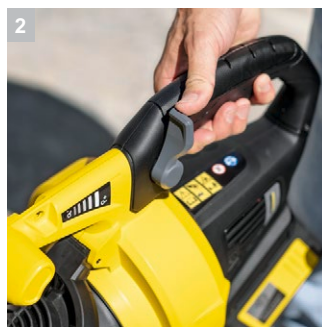

BLV 36-240 Battery

Воздуходувка с функцией пылесоса BLV 36-240 Battery, формирующая мощный поток воздуха со скоростью до 240 км/ч, надежно сдувает, собирает и измельчает даже мокрую листву и отходы, образующиеся при выполнении садовых работ. Инструмент позволяет отдельно снимать как всасывающую, так и выдувную трубу.

1 Съемные всасывающая и выдувная трубы

- Снятие неиспользуемых деталей уменьшает вес инструмента и нагрузку на организм пользователя.

2 Регулировка частоты вращения

- Скорость потока воздуха плавно регулируется в зависимости от решаемой задачи.

3 Переключатель режимов

- Плавное переключение между режимами всасывания и сдувания, а также возможность их комбинирования.

4 Вторая рукоятка

- Обеспечивает оптимальное распределение веса и облегчает управление инструментом.