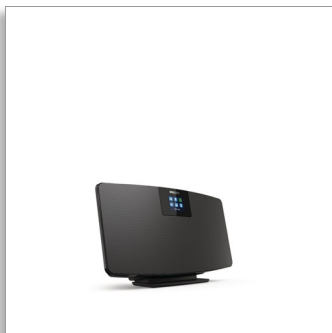

Philips
Интернет-радио

DAB+
Spotify Connect
Bluetooth®

TAM2805

Сверхтонкий. Многофункциональный.

Мало пространства? Не ограничивайте себя в развлечениях. Помимо интернет-радио с DAB+ эта микросистема с тонким корпусом и креплением на стену поддерживает Spotify Connect и Bluetooth-соединение. Вы можете подключить к ней даже CD-плеер или виниловый проигрыватель.

Широкие возможности размещения. Привлекательный дизайн.

- Универсальная компактная система для всей вашей музыки
- Идеально для небольших пространств
- 2 широкополосных динамика 2,75". Максимальная выходная мощность 10 Вт
- Компактный дизайн с возможностью настенного монтажа. Также доступен вариант установки на столе

Наполните комнату музыкой

- Удобное управление
- Цветной TFT-дисплей 2,4". Пульт ДУ в комплекте

PHILIPS

Характеристики

Звук

- Улучшение звука: Цифровое управление звуком, Динамическое усиление басов
- Полная звуковая мощность (RMS): 2x5 Вт
- Регулятор громкости: Цифровой регулятор громкости

Идеально для небольших пространств

Вы можете установить эту микросистему с тонким корпусом на входящую в комплект подставку или повесить прямо на стену. Два широкополосных излучателя обеспечивают кристально чистое стереозвучание.