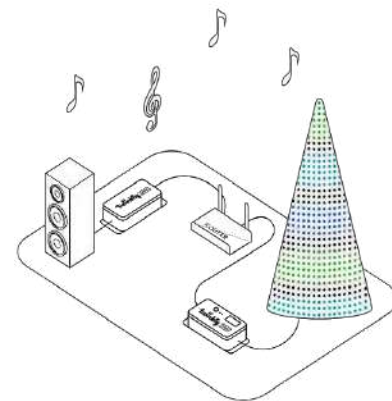

Музика Twinkly

TWINKLY

TWINKLY PLUS

Адаптер Twinkly Music Dongle - це пристрій з USB, який допомагає всім Wi-Fi контролерам Twinkly створювати ритмічні світлові ефекти синхронно до музики чи інших звукових ефектів поруч.