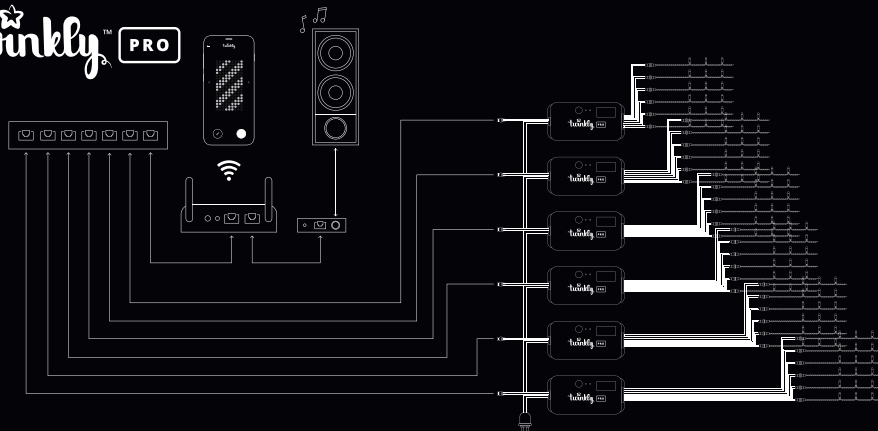

twinkly PRO

Якщо в декоратції потрібно мати ламп більше, ніж спроможний об'єднати один контролер, використовують групи контролерів в одноранговій чи навіть у дво- та триранговій конфігурації. Четвертий ранг чи рівень фахівці використовувати не радять. Рекомендовано мати кількість рівнів ліній контролерів не більше ніж три, аби запобігти можливій втраті даних під час керування ефектами декоратції.