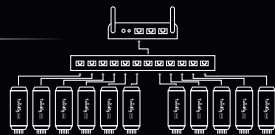

twinkly PRO

Якщо в декоратції потрібно мати ламп більше, ніж спроможний об'єднати один контролер, використовують групи контролерів в одноранговій чи навіть у дво- та триранговій конфігурації. Четвертий ранг чи рівень фахівці використовувати не радять. Рекомендовано мати кількість рівнів ліній контролерів не більше ніж три, аби запобігти можливій втраті даних під час керування ефектами декоратції.

Варіант А

Варіант Б-В

TWINKLY PRO – ЧАРІВНО, СУЧАСНО, НЕПЕРЕВЕРШЕНО Й ЕФЕКТНО

Декоратції на базі рішень Twinkly PRO чи Twinkly треба бачити. Часом вистачить побачити просто відеофрагменти, яких багато вже на сайті, сторінці у Facebook

і на інших цифрових інформаційних каналах ERC. Проте найкраще переконає жива інсталяція, яку створено восени минулого року в Києві в сквері

перед офісом холдингу ERC. Вона ж слугуватиме додатковим начинним навчальним майданчиком для бізнес-партнерів і фахівців.

Діюча інсталяція Twinkly PRO у сквері біля офісу ERC. Завітайте, **аби дізнатися більше на практиці.**

twinkly PRO

Докладно про кожен продукт **Twinkly** чи **Twinkly PRO** можна дізнатися на сайті www.erc.ua.

Продукцію додано до асортименту, продаж споживацьких рішень Twinkly розпочато ще в серпні 2020 року, а професійні рішення Twinkly PRO постачають переважно за попереднім замовленням (хоча певні конфігурації доступні зі складу). Додатково можна відвідати й сайт www.twinkly.com або <https://pro.twinkly.com/>.