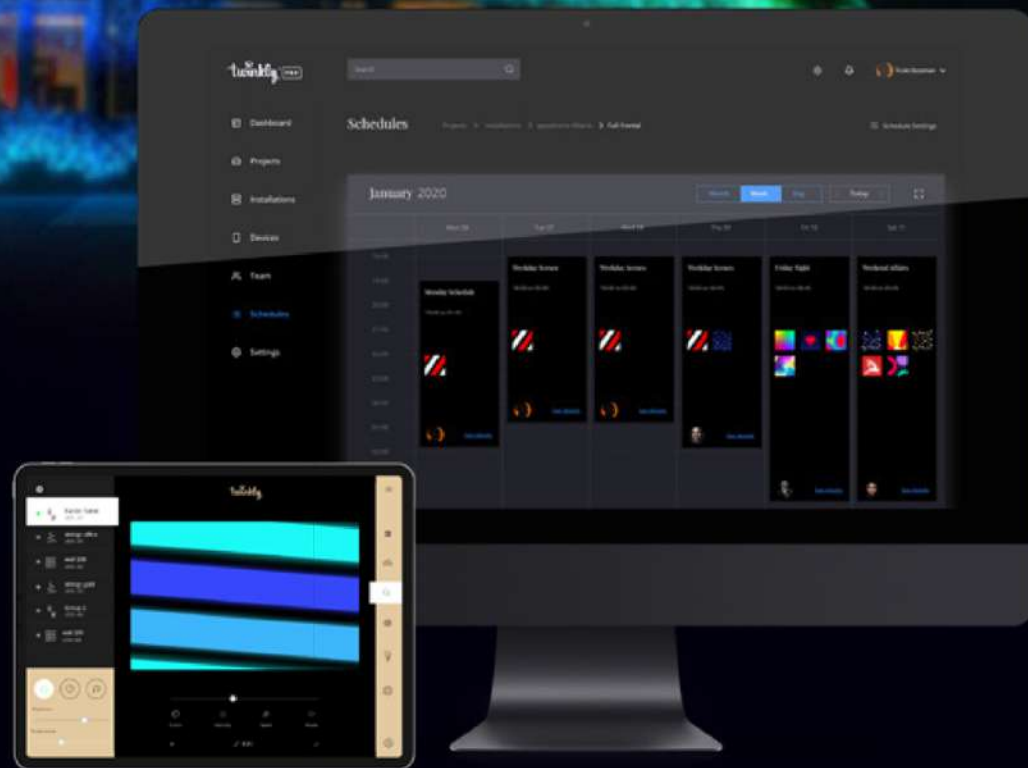

Синхронізація з Cloud та WebApp.

Вхід за логіном з будь-якого іншого iOS пристрою.

Автоматична синхронізація.

Один власник, безліч користувачів.

Майстер Fx

Галерея готових ефектів та редактор нових. Сила створення нових ефектів у ваших руках. Утворіть різноманітні сценарії візерунків, редагуйте їх, імпортуйте фото чи відео, створюйте анімації.

Шаблони

Кольори

Розташування

Яскравість

Швидкість

Напрямок

**Створюйте.
Діліться.
Завантажуйте.
Вдосконалюйте
цикл за циклом.**

Діліться креативними інсталяціями. Дивіться, що створюють інші власники Twinkly у світі. Отримайте доступ до бібліотеки преміум ефектів Twinkly.

Дистанційне управління Cloud Control

Тепер легко прикрасити хоч сквер,
хоч фасад великої будівлі, хоч
весь квартал у місті.

Продукти Twinkly PRO несуть магію Twinkly
професіоналам у сфері освітлення.
Вражає створення неймовірних
інсталяцій, які зберігають час, зусилля
та кошти. Отримуйте новий рівень
дистанційного управління цілими
групами інсталяцій одночасно,
синхронно змінюючи їх ефекти.