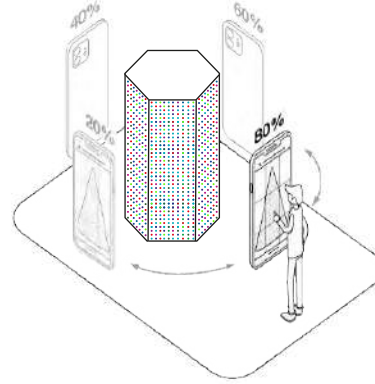

Не потребує особливої фіксації
та планування схем освітлення

Не потрібно створювати матричну схему з попередньо встановленим розташуванням світлодіодів: просто розташуйте світлодіоди певною щільністю (кількістю на площині чи об'ємі) за бажанням. Додаток Twinkly зробить решту - визначить точне розташування кожного діоду, дякуючи запатентованій технології комп'ютерного зору (мапінг).

Не потребує схем електричних
з'єднань

Не потрібно складати схеми електричних з'єднань або розміщувати електричні прилади спеціальним методом - гнучка система Twinkly про все подбає.

Легка зміна та заміна
у конфігурації

NEW

Кожен контролер можна легко замінити чи перемістити, не змінюючи інсталяцію: всі дані містяться у хмарному сховищі, а не фізично в обладнанні.

Налаштування

Взаємодія між апаратним та програмним забезпеченням

3D Мappінг

Якщо об'єкт для мappінгу об'ємний (і є бажання створити 360° декорацію) і/або завеликий, щоб розміститися в одному кадрі камери, система запропонує отримати кінцеву точну схему через поетапний покроковий процес. Втім програмно змоделює результат з кількох кадрів.