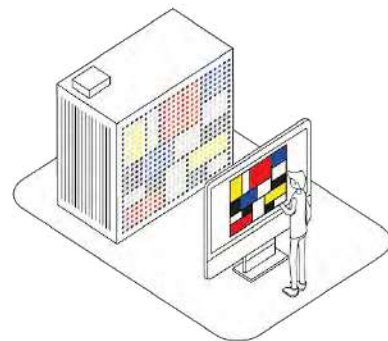

Імпортуйте

TWINKLY PRO

Завантажуйте фото або відео контент і функція Cloud Console Twinklky Pro програмно інтегрує його до інсталяції.
(Лише для Twinklky PRO).

Дистанційне управління через Cloud Console

Дистанційна влада над проектами декорацій