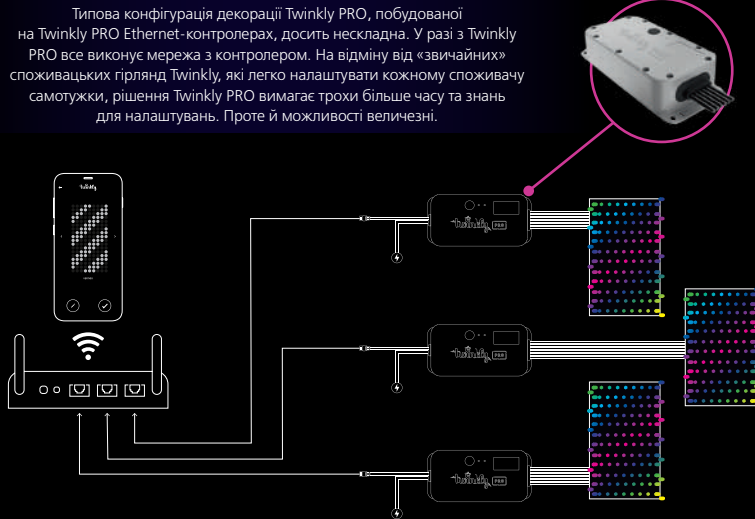

У ролі гірлянд застосовують кілька типів гірлянд, які відрізняються за організацією ламп на кабелі: 250 ламп в одну лінію (типу TWP-S-CA-1X250) завдовжки 25 м, дві лінії по 125 ламп (типу TWP-S-CA-2X125) кожна завдовжки 12,5 м або п'ять ліній по 50 ламп (типу TWP-CU-CA-05X50) завдовжки 5 м кожна. Усі ці гірлянди мають ще кілька різновидів залежно від типу світлодіодів (AAWW, RGB чи RGBW) та кольору ізоляції кабелю (білий, зелений, чорний, прозорий). Є й інші модифікації гірлянд Twinkly PRO з використанням світлодіодних ламп G45 на 20 ламп, проте вони менш масові, часом їх

використовують для спеціального акцентування на загальному тлі. Зручно те, що до частини кабелю з безпосередньо світлодіодними лампочками веде кабель живлення завдовжки 5 м, який ще можна подовжити на 5 м завдяки додатковому кабелю TWP-EXT.

У керуванні допоможе хмарне сховище Twinkly Cloud для необмеженого налаштування різних пейзажів та створення ефектів і синхронізації з ПК, мобільним додатком або пультом дистанційного керування.

Не потрібно перейматися щодо погодних умов, адже робочий температурний діапазон – від -20 °C до +40 °C, а у вимкненому стані (зберігання) він ще ширший – від -30 °C до +60 °C. Це стосується і гірлянд, і контролерів, і блоків живлення.

*у другій половині року всі 6 портів в контролері будуть працювати з 6-ма RGBW гірляндами Twinkly PRO