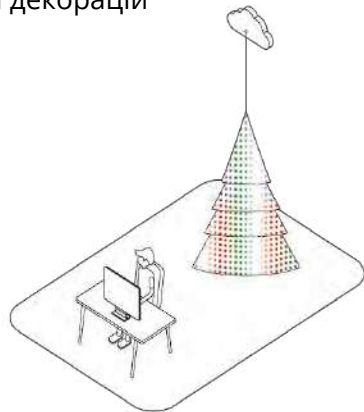

Дистанційне управління

TWINKLY PRO

Twinkly Pro Cloud Console контролює об'єкт інсталяції, незалежно від місцезнаходження, поки є сигнал інтернету.
(Лише для Twinkly PRO).