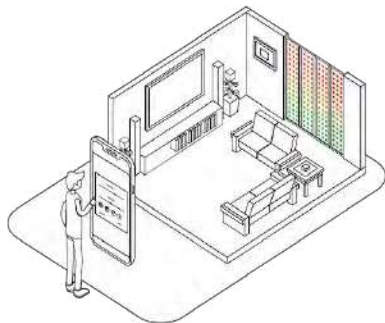

Змінюйте

Кожен ефект можна дуже легко підлаштувати, редагуючи, змінюючи, наприклад, швидкість, кольори, інтенсивність, та інші основні параметри кожної анімації чи ефекту.