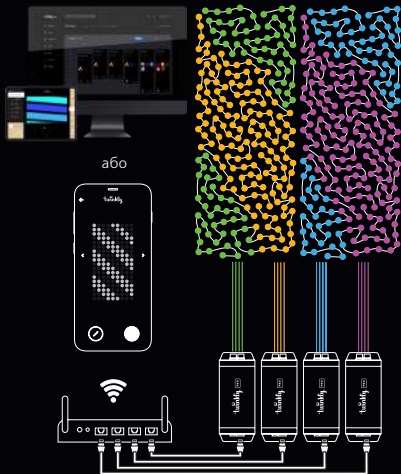

У керуванні допоможе хмарне сховище Twinkly Cloud для необмеженого налаштування різних пейзажів та створення ефектів і синхронізації з ПК, мобільним додатком або пультом дистанційного керування.

Не потрібно перейматися щодо погодних умов, адже робочий температурний діапазон – від -20 °C до +40 °C, а у вимкненому стані (зберігання) він ще ширший – від -30 °C до +60 °C. Це стосується і гірлянд, і контролерів, і блоків живлення.

*у другій половині року всі 6 портів в контролері будуть працювати з 6-ма RGBW гірляндами Twinkly PRO

twinkly PRO

Якщо в декоратції потрібно мати ламп більше, ніж спроможний об'єднати один контролер, використовують групи контролерів в одноранговій чи навіть у дво- та триранговій конфігурації. Четвертий ранг чи рівень фахівці використовувати не радять. Рекомендовано мати кількість рівнів ліній контролерів не більше ніж три, аби запобігти можливій втраті даних під час керування ефектами декоратції.