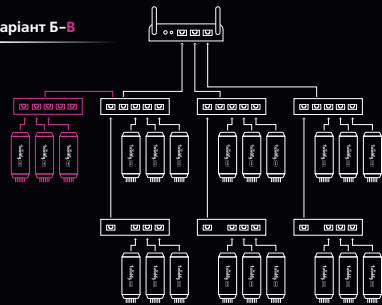

Варіант Б-В