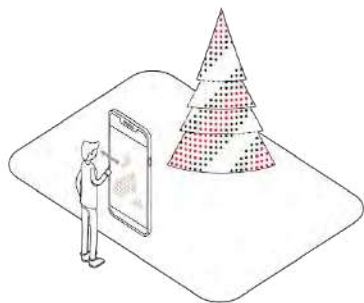

Індивідуальне налаштування

Експресія, творчість та візуалізація

Обирайте

Обирайте з великого різномаття галереї готових ефектів мобільного додатку Twinklky потрібний. Кожен ефект має готовий індивідуальний набір параметрів налаштування, який вражатиме кожен на свій кшталт.