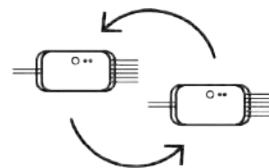

Легка зміна та заміна
у конфігурації

NEW

Кожен контролер можна легко замінити чи перемістити, не змінюючи інсталяцію: всі дані містяться у хмарному сховищі, а не фізично в обладнанні.