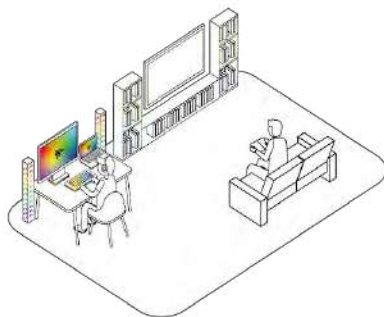

Екстра

Система освітлення цілковито іншого рівня можливостей

Інтеграція з рішеннями інших виробників

NEW

TWINKLY PRO

Можна привести в дію ефект зі списку відтворень по ethernet інтерфейсу за допомогою запатентованої системи контролю у реальному часі.
(Лише для Twinkly PRO).