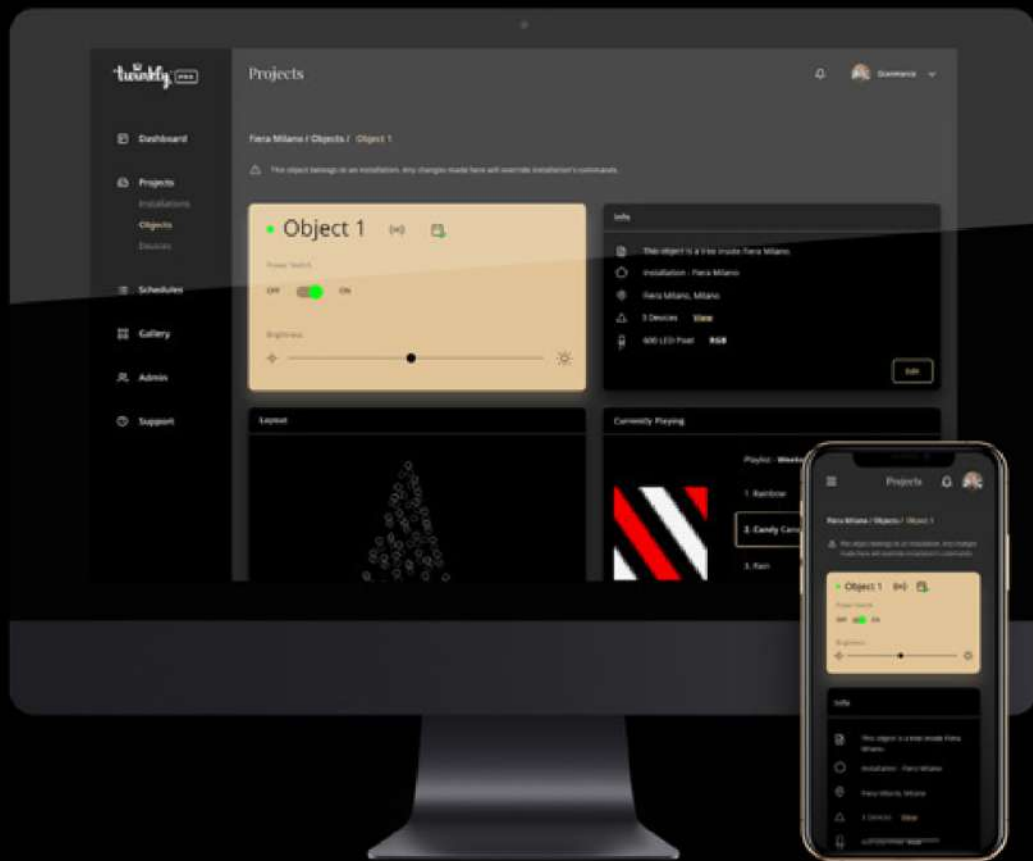

Twinkly та Twinkly PRO радо буде поруч із кожним.

Долучайтесь та, як кажуть поціновувачі Twinkly PRO, «Decorate like a boss»!

Віртуальний простір

Зручний інтерфейс для роботи,
де є всі групи, схеми та ефекти.

Синхронізація з Cloud та WebApp.

Вхід за логіном з будь-якого іншого iOS пристрою.

Автоматична синхронізація.

Один власник, безліч користувачів.

Майстер Fx

Галерея готових ефектів та редактор нових. Сила створення нових ефектів у ваших руках. Утворіть різноманітні сценарії візерунків, редагуйте їх, імпортуйте фото чи відео, створюйте анімації.