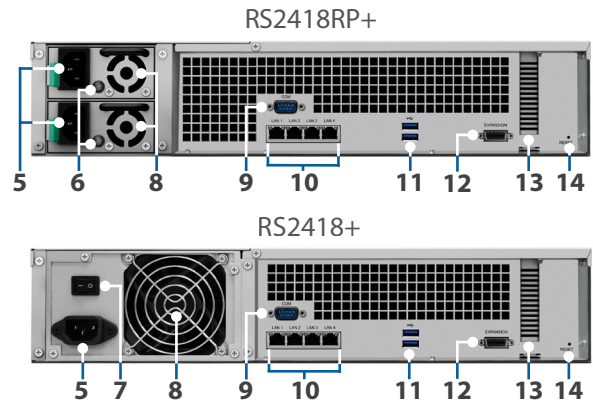

Задняя панель

1	Кнопка и индикатор питания	2	Кнопка отключения звукового сигнала	3	Лоток для жестких дисков	4	Индикатор состояния жестких дисков
5	Порт источника питания	6	Индикатор PSU и кнопка отключения звукового сигнала	7	Переключатель включения/выключения электропитания	8	Вентилятор источника питания
9	Порт консоли	10	Порт 1GbE RJ-45	11	Порт USB 3.0	12	Порт расширения
13	Слот расширения PCIe	14	Кнопка сброса				

Технические характеристики

Оборудование

Процессор	Четырехъядерный процессор Intel Atom C3538 2,1 ГГц
Механизм аппаратного шифрования	Да (AES-NI)
Память	Память UDIMM DDR4 без ECC емкостью 4 Гб (с возможностью расширения до 64 Гб за счет 4 модулей памяти UDIMM с ECC емкостью 16 Гб)
Тип совместимого диска	12 x 3,5" или 2,5" SATA SSD/HDD (не входят в комплект поставки)
Горячая замена дисков	Да
Внешний порт	2 порта USB 3.0 1 порт расширения
Размер (В x Ш x Г)	88 x 430,5 x 664 мм (RS2418+) 88 x 482 x 696 мм (RS2418+ с крепежными проушинами сервера) 88 x 430,5 x 692 мм (RS2418RP+) 88 x 482 x 724 мм (RS2418RP+ с крепежными проушинами сервера)
Масса	13,22 кг (RS2418+) 13,85 кг (RS2418RP+)
LAN	4 порта 1GbE (RJ-45)
Разъем PCIe 3.0	1 разъем x8 (4-канальный) - Поддержка высокопроизводительных сетевых карт - Поддержка платы адаптера SSD M.2 с интерфейсом SATA
Wake on LAN/WAN	Да
Включение/выключение питания по расписанию	Да
Системный вентилятор	4 (80 x 80 x 25 мм)
Входное напряжение переменного тока	100–240 В переменного тока
Частота	50/60 Гц, одна фаза
Рабочая температура	От 5 до 35°C
Температура хранения	От -20°C до 60°C
Относительная влажность	От 5% до 95%
Макс. рабочая высота	5000 м

Общие характеристики ОС DSM

Сетевой протокол	SMB, AFP, NFS, FTP, WebDAV, CalDAV, iSCSI, Telnet, SSH, SNMP, VPN (PPTP, OpenVPN™, L2TP)
Файловая система	- Внутренняя: Btrfs, ext4 - Внешняя: Btrfs, ext4, ext3, FAT, NTFS, HFS+, exFAT®