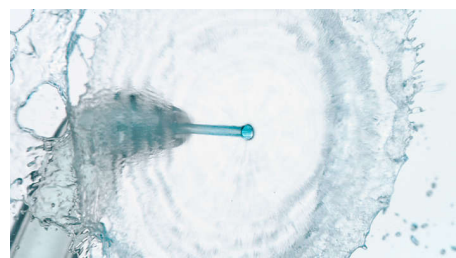

Стандартна насадка для точкового очищення

Стандартна насадка забезпечує єдиний потік води для видалення залишків їжі та біоплівки.