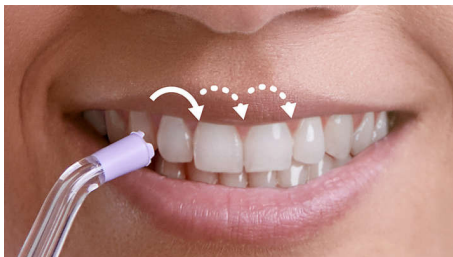

#### Faster, more effective flossing

- 2 режими чищення міжзубних проміжків, 3 рівні інтенсивності
- Повне очищення порожнини рота лише за 60 секунд
- Технологія імпульсної хвилі Pulse Wave спрямовує вас від зуба до зуба
- Технологія Quad Stream для швидкого та ефективного очищення міжзубних проміжків

**PHILIPS**  
**sonicare**

Іригатор порожнини рота  
Технологія Quad Stream Імпульсні хвилі спрямовують вас від зуба до зуба, Портативний іригатор

HX3826/31

### Технологія Quad Stream

Унікальна хрестоподібна насадка Quad Stream очищає ефективніше завдяки хрестоподібному потоку води у чотирьох напрямках, охоплює максимальну площу міжзубних проміжків та ясен.

### Технологія імпульсної хвилі Pulse Wave

Ніжні імпульси води сприяють чищенню і спрямовують вас від зуба до зуба в режимі ретельного чищення для завжди відмінного результату.