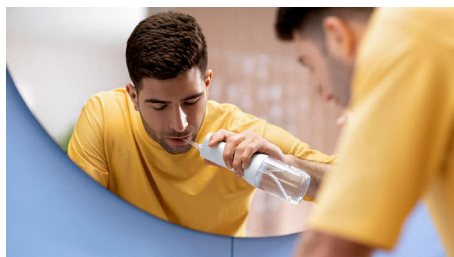

Повне очищення порожнини рота лише за 60 секунд

У режимі «очищення» (clean) впорайтесь навіть з важкодоступними місцями за допомогою насадки, яка обертається на 360 градусів, завдяки чому пристроєм можна користуватися у будь-якому напрямку. Отримуйте ретельне чищення 360° всього за 60 секунд від початку до кінця.