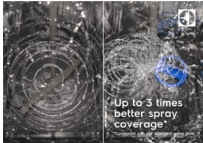

Product Benefits & Features
Повне покриття з SatelliteClean

Посуд бездоганно чистий із SatelliteClean, що діє до трьох разів ефективніше, ніж стандартні технології. Завдяки розпилювачу з подвійним обертанням, який постійно змінює кут розпилювання, навіть великий посуд ретельно очищається.