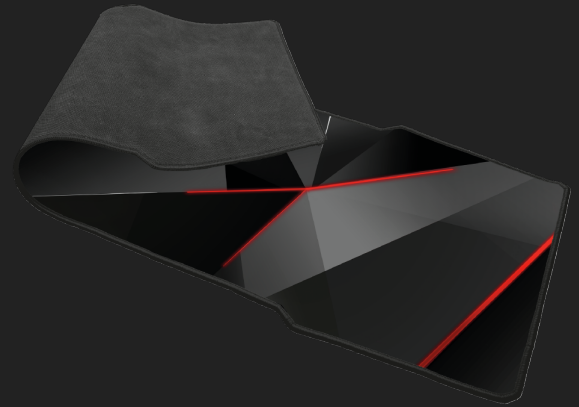

#20819

Килимок великого розміру для миші

Великий настільний килимок забезпечує зручне й точне керування мишею та клавіатурою.

Key features

- Велика площа поверхні дає змогу розмістити клавіатуру та мишу (900 x 300 мм).
- Ідеально підходить для всіх ігрових мишей незалежно від типу датчика.
- Краї килимка прострочені, що запобігає їхньому зношенню.
- Покриття з фактурної тканини сприяє зручному та точному керуванню.
- Нековзка нижня поверхня запобігає ковзанню килимка.

What's in the box

- Килимок великого розміру

SURFACE AREA
900X300MM

ANTI-SLIP
BOTTOM

FLEXIBLE
MATERIAL