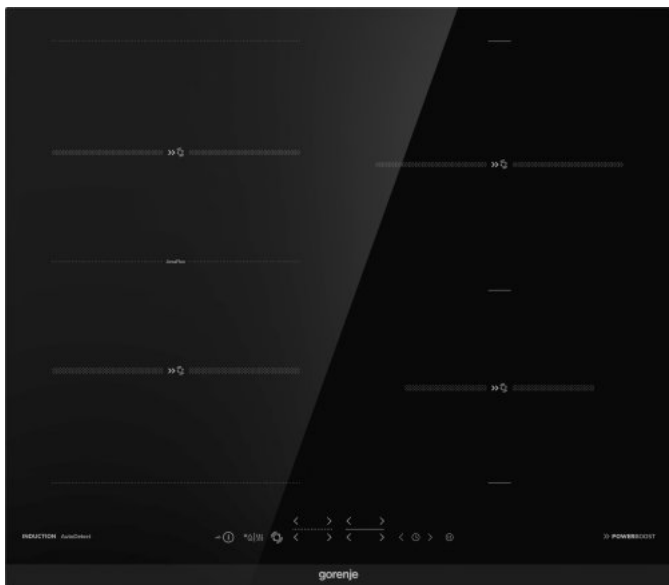

Індукційна поверхня

-  Функція AreaFlex
-  Функція AutoDetect
-  PowerBoost
-  Функція StopGo
-  Таймер
-  Функція Recall
-  Таймер приготування EggTimer
-  Індивідуальне налаштування
-  Функція ChildLock Pro

Чорний

Шліфований передній край

Управління SmartControl

Індивідуальні налаштування параметрів

Автоматичне визначення розміщення посуду: **Функція AutoDetect**

Збільшена площа приготування AreaFlex

Функція відновлення налаштувань Recall