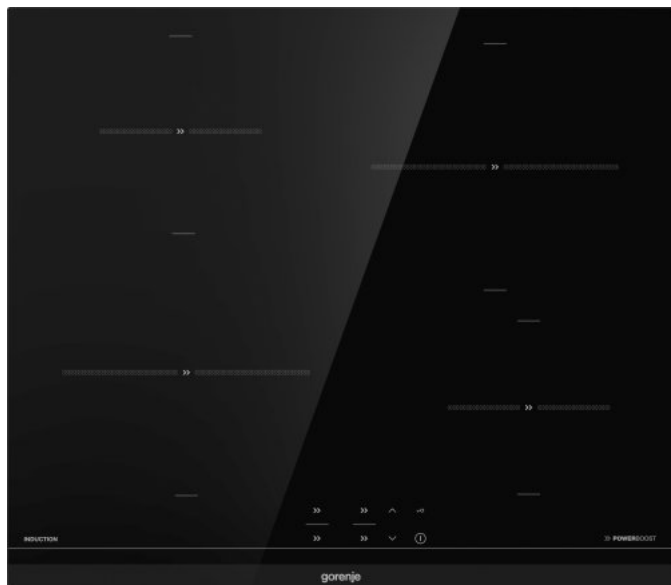

IT640BCSC

gorenje
Life Simplified

Индукционная варочная панель

 PowerBoost: максимальная мощность нагрева

 Сенсорное управление

 Таймер

Черный
Шлифованный передний край
Сенсорное управление
Таймер
Функция PowerBoost
4 индукционные конфорки Передняя левая: Ø 21 см, 1.5/2 кВт, Передняя правая: Ø 14.5 см, 1.2/1.6 кВт, Задняя левая: Ø 14.5 см, 1.2/1.6 кВт, Задняя правая: Ø 21 см, 1.5/2 кВт
Индикатор остаточного тепла для каждой конфорки
Защитная блокировка от детей
Габаритные размеры (шхвхг): **59.5 x 5.8 x 52 см**
Размеры в упаковке (шхвхг): **64 x 16 x 57.5 см**
Монтажные размеры (шхвхг): **56-56.2 x 7.4 x 49.5 см**
Вес нетто: **7.6 кг**
Вес брутто: **8.1 кг**
Потребление электроэнергии в режиме ожидания: **0.5 Вт**
Мощность подключения: **7,200 Вт**
Артикул: **731750**
EAN-код: **3838782149719**