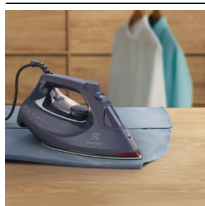

**Легка у використанні. Приведе до ладу практично миттєво.**

За рахунок рівномірного розподілу пари парова праска Refine 600 дозволяє швидко та без зусиль позбутися складок на одязі. Вбудований сенсор виявляє, коли праска знаходиться без нагляду, а індикатор гарячої поверхні повідомляє, коли праска гаряча.

Product Benefits & Features**Швидка та потужна.**

Насолоджуйтеся хорошими результатами прасування завдяки ідеальному балансу тепла, пари та тиску. Швидке нагрівання та рівномірний розподіл пари дозволяють вашій прасці видаляти складки на одязі за 30 секунд.

- Система проти накипу
- Функція розпилювання води
- Підшва, що надзвичайно легко ковзає
- Вертикальна пара

**Стойка до механічних пошкоджень поверхня GLISSIUM™ 175.**

Поверхня GLISSIUM™ 175 є стійкою до механічних пошкоджень, має безліч отворів для рівномірного розподілу пари та легко ковзає по вашому одязі.

**Інтуїтивно зрозуміла та безпечна.**

Вбудований індикатор тристороннього вимикача автоматично вимикає праску незалежно від місця, на якому ви її залишили — на одязі, на боці або в місці зберігання. Індикатор гарячої поверхні на кінчику праски визначає, коли поверхня гаряча.