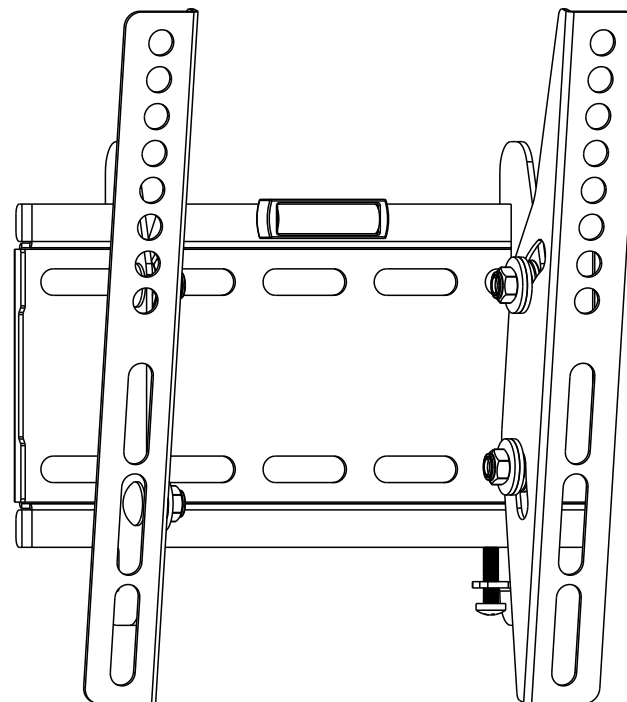

Внимание: Использование продуктов, вес которых превышает указанный расчетный вес, может привести к нестабильности и возможным повреждениям.

- Опоры должны быть установлены, как это показано в монтажных инструкциях. Неправильная установка может привести к получению серьезных травм.
- Необходимо использовать предохранительное устройство и специальные инструменты. Продукт должен устанавливаться только профессионалами.
- Продукт предназначен для установки на деревянные каркасные стены, твердые цементные стены или кирпичные стены.
- Убедитесь, что несущая поверхность выдержит вес оборудования и всего установленного оборудования и комплектующих.
- Необходимо использовать идущие в комплекте установочные шурупы и НЕ ПЕРЕТЯГИВАТЬ установочные шурупы
- Данный продукт содержит маленькие детали, которые представляют опасность удушья при проглатывании. Такие детали необходимо хранить в недоступном для детей месте.
- Данный продукт предназначен только для эксплуатации в помещениях. Использование данного продукта на улице может привести к поломке продукта и получению травм.

ВАЖНО: Перед установкой убедитесь, что Вы получили все детали в соответствии со списком комплектующих. Если не хватает каких-либо деталей или они поломаны, свяжитесь с Вашим местным распространителем по вопросу замены.

Інструкція зі встановлення

Кронштейн для телевізора

T75200E

75x75
100x100
200x100
200x200