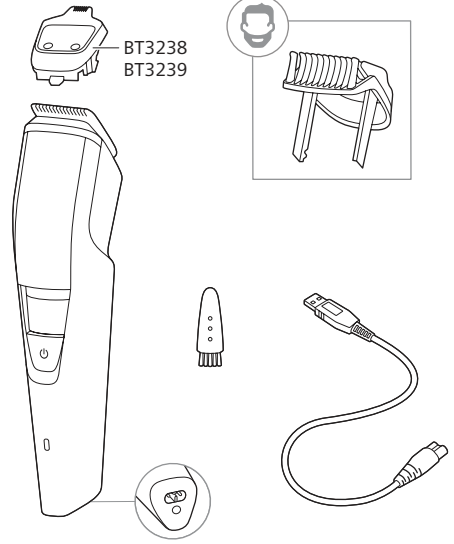

PHILIPS

BT3232
BT3233
BT3234
BT3238
BT3239

© 2023 Koninklijke Philips N.V.
All rights reserved
3000.109.8624.3 (25/07/2023)

BT3232
BT3233
BT3234

60 min

BT3238
BT3239

90 min

	mm		mm		mm
•	0.5	4	4		7.5
1	1		4.5	8	8
	1.5	5	5		8.5
2	2		5.5	9	9
	2.5	6	6		9.5
3	3		6.5	10	10
	3.5	7	7		