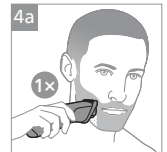

PHILIPS

BT3232
BT3233
BT3234
BT3238
BT3239

© 2023 Koninklijke Philips N.V.
All rights reserved
3000.109.8624.3 (25/07/2023)

BT3232
BT3233
BT3234

60 min

BT3238
BT3239

90 min

	mm		mm		mm
•	0.5	4	4		7.5
1	1		4.5	8	8
	1.5	5	5		8.5
2	2		5.5	9	9
	2.5	6	6		9.5
3	3		6.5	10	10
	3.5	7	7		