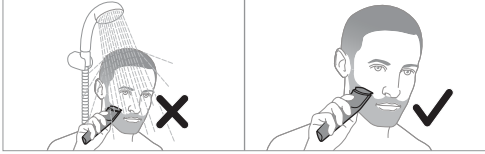

PHILIPS

BT3232
BT3233
BT3234
BT3238
BT3239

© 2023 Koninklijke Philips N.V.
All rights reserved
3000.109.8624.3 (25/07/2023)

BT3232
BT3233
BT3234

60 min

BT3238
BT3239

90 min

	mm		mm		mm
•	0.5	4	4		7.5
1	1		4.5	8	8
	1.5	5	5		8.5
2	2		5.5	9	9
	2.5	6	6		9.5
3	3		6.5	10	10
	3.5	7	7		