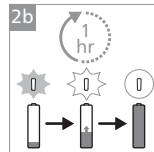

PHILIPS

BT3232
BT3233
BT3234
BT3238
BT3239

© 2023 Koninklijke Philips N.V.
All rights reserved
3000.109.8624.3 (25/07/2023)

BT3232
BT3233
BT3234

60 min

BT3238
BT3239

90 min

	mm		mm		mm
•	0.5	4	4		7.5
1	1		4.5	8	8
	1.5	5	5		8.5
2	2		5.5	9	9
	2.5	6	6		9.5
3	3		6.5	10	10
	3.5	7	7		