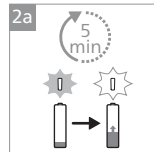

PHILIPS

BT3232
BT3233
BT3234
BT3238
BT3239

© 2023 Koninklijke Philips N.V.
All rights reserved
3000.109.8624.3 (25/07/2023)

BT3232
BT3233
BT3234

60 min

BT3238
BT3239

90 min

	mm		mm		mm
•	0.5	4	4		7.5
1	1		4.5	8	8
	1.5	5	5		8.5
2	2		5.5	9	9
	2.5	6	6		9.5
3	3		6.5	10	10
	3.5	7	7		