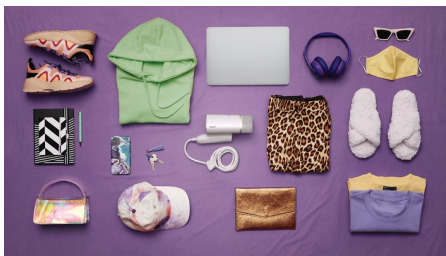

Основные особенности

Компактный и складной

Наш ручной отпариватель серии 3000 — это легкое и компактное складное устройство для простого использования и хранения, которое поможет привести одежду в норму в любое время и в любом месте. Он станет для вас идеальным вариантом для быстрого и удобного отпаривания дома и в путешествии.