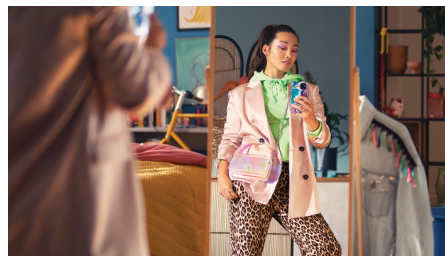

Устраняет неприятные запахи

Горячий пар нашего ручного отпаривателя серии 3000 обеспечит свежесть ваших текстильных изделий и мгновенно устранил неприятные запахи. Меньше стирки, глажения и потраченных сил с поддержанием вашей одежды в идеальном состоянии!