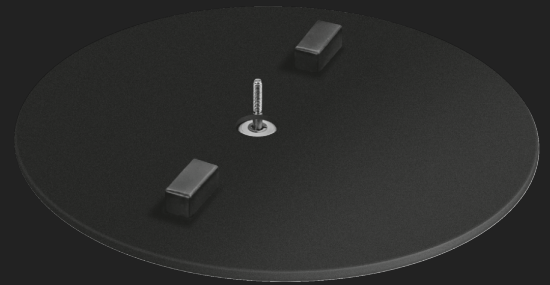

## Вертикальна підставка

Підставка для надійної фіксації консолі у вертикальній позиції

### Key features

- Надійно зафіксуйте свою консоль у вертикальній позиції
- Гумові подушечки, які запобігають ковзанню, забезпечуючи ще надійнішу фіксацію
- Займає мало місця

### What's in the box

- Підставка
- 2 знімні подушечки (для тонкої консолі)
- Гвинт
- Посібник користувача
- Наклейка ігрової тематики