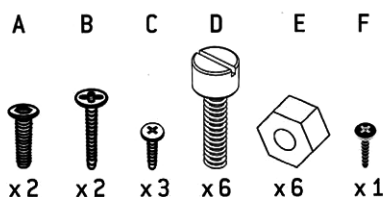

Артикул:
06491

Майстерня

ПОПЕРЕДЖЕННЯ!

Не призначено для дітей віком до 36 місяців. Використовувати під безпосереднім наглядом дорослої особи. Містить дрібні елементи - ризик задухи. У випадку якщо елемент іграшки було пошкоджено, ним не можна користуватися, він може мати гострі травмонебезпечні частини. Рекомендуємо Вам періодично переглядати стан іграшок з яким грається Ваша дитина, для уникнення можливого травмування.

45,5 x 33 x 67,5 см