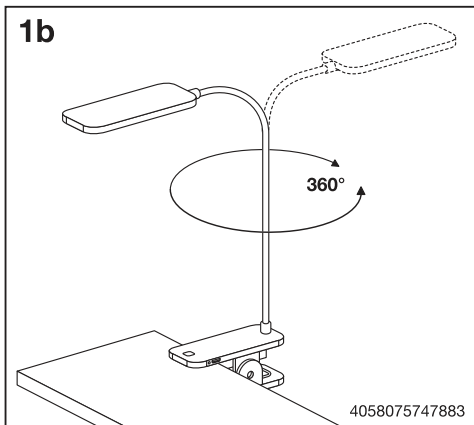

---

**PANAN™**

---

	<b>EAN</b>	<b>W</b>	<b>lm</b>	<b>K</b>	<b>⊖ (°C)</b>	<b>V<sub>dc</sub></b>	<b>mA</b>
<b>PANAN FOLD DIM USB WT</b>	4058075747869	5,2	130	4000	-10...+40	5	1000
<b>PANAN CLIP SQUARE DIM USB WT</b>	4058075747883	5,2	130	4000	-10...+40	5	1000

	EAN	This product contains a light source of energy efficiency class	Contained Light Source
PANAN FOLD DIM USB WT	4058075747869	G	
PANAN CLIP SQUARE DIM USB WT	4058075747883	G	

Points de collecte sur [www.quefairedemesdechets.fr](http://www.quefairedemesdechets.fr)