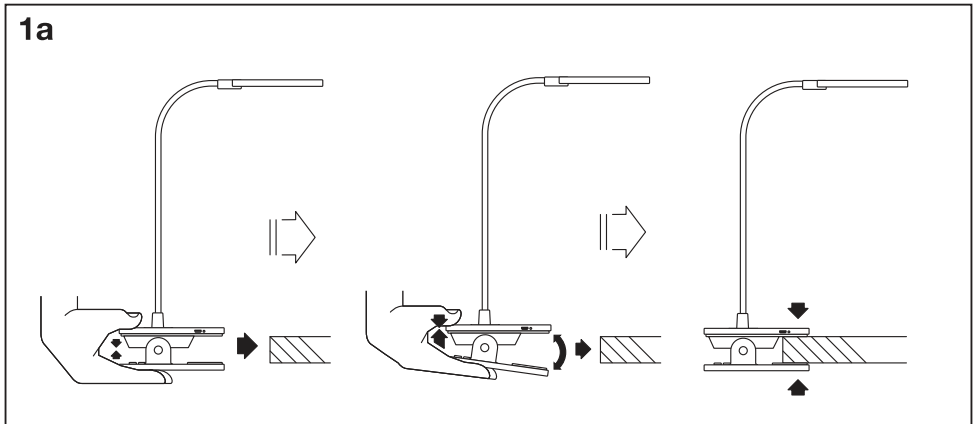

---

**PANAN™**

---

	<b>EAN</b>	<b>W</b>	<b>lm</b>	<b>K</b>	<b>⊖ (°C)</b>	<b>V<sub>dc</sub></b>	<b>mA</b>
<b>PANAN FOLD DIM USB WT</b>	4058075747869	5,2	130	4000	-10...+40	5	1000
<b>PANAN CLIP SQUARE DIM USB WT</b>	4058075747883	5,2	130	4000	-10...+40	5	1000

	EAN	This product contains a light source of energy efficiency class	Contained Light Source
PANAN FOLD DIM USB WT	4058075747869	G	
PANAN CLIP SQUARE DIM USB WT	4058075747883	G	

Points de collecte sur [www.quefairedemesdechets.fr](http://www.quefairedemesdechets.fr)