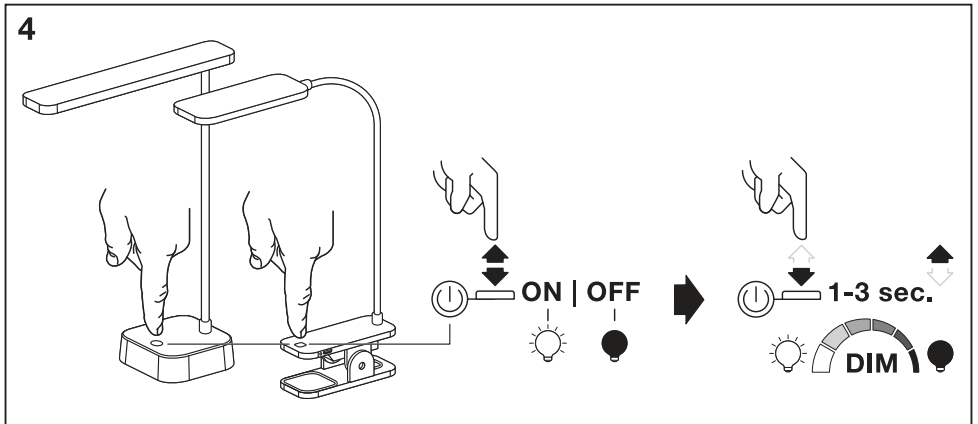

---

**PANAN™**

---

	<b>EAN</b>	<b>W</b>	<b>lm</b>	<b>K</b>	<b>⊖ (°C)</b>	<b>V<sub>dc</sub></b>	<b>mA</b>
<b>PANAN FOLD DIM USB WT</b>	4058075747869	5,2	130	4000	-10...+40	5	1000
<b>PANAN CLIP SQUARE DIM USB WT</b>	4058075747883	5,2	130	4000	-10...+40	5	1000

	EAN	This product contains a light source of energy efficiency class	Contained Light Source
PANAN FOLD DIM USB WT	4058075747869	G	
PANAN CLIP SQUARE DIM USB WT	4058075747883	G	

Points de collecte sur [www.quefairedemesdechets.fr](http://www.quefairedemesdechets.fr)