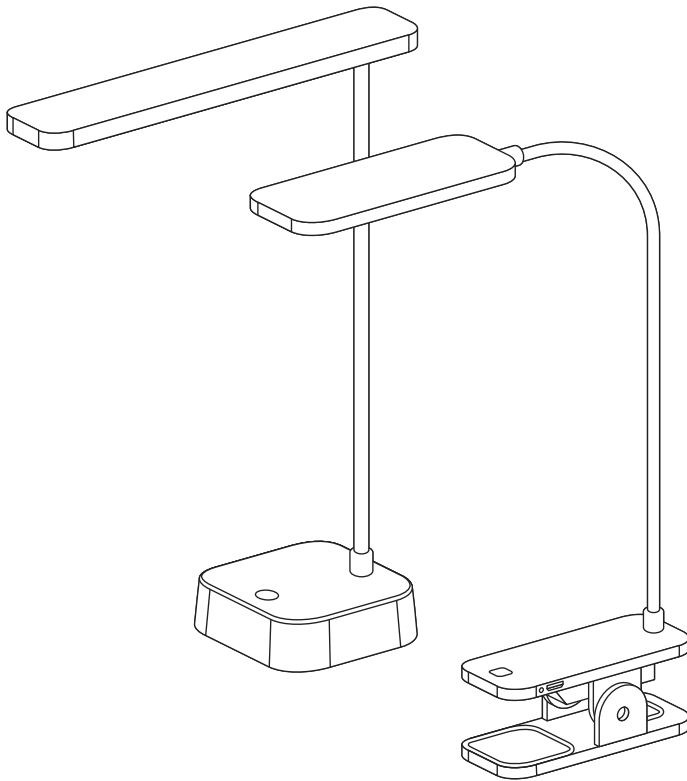

---

**PANAN™**

---

	<b>EAN</b>	<b>W</b>	<b>lm</b>	<b>K</b>	<b>⊖ (°C)</b>	<b>V<sub>dc</sub></b>	<b>mA</b>
<b>PANAN FOLD DIM USB WT</b>	4058075747869	5,2	130	4000	-10...+40	5	1000
<b>PANAN CLIP SQUARE DIM USB WT</b>	4058075747883	5,2	130	4000	-10...+40	5	1000

	EAN	This product contains a light source of energy efficiency class	Contained Light Source
PANAN FOLD DIM USB WT	4058075747869	G	
PANAN CLIP SQUARE DIM USB WT	4058075747883	G	

Points de collecte sur [www.quefairedemesdechets.fr](http://www.quefairedemesdechets.fr)