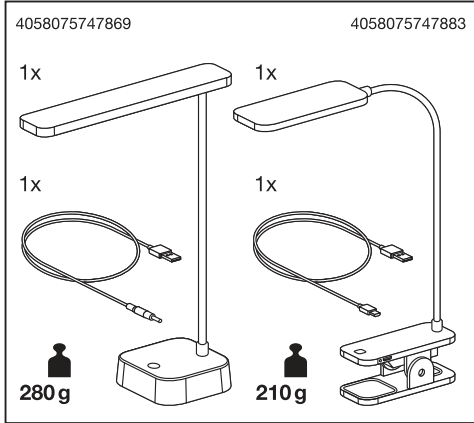

---

**PANAN™**

---

	<b>EAN</b>	<b>W</b>	<b>lm</b>	<b>K</b>	<b>⊖ (°C)</b>	<b>V<sub>dc</sub></b>	<b>mA</b>
<b>PANAN FOLD DIM USB WT</b>	4058075747869	5,2	130	4000	-10...+40	5	1000
<b>PANAN CLIP SQUARE DIM USB WT</b>	4058075747883	5,2	130	4000	-10...+40	5	1000

	EAN	This product contains a light source of energy efficiency class	Contained Light Source
PANAN FOLD DIM USB WT	4058075747869	G	
PANAN CLIP SQUARE DIM USB WT	4058075747883	G	

Points de collecte sur [www.quefairedemesdechets.fr](http://www.quefairedemesdechets.fr)