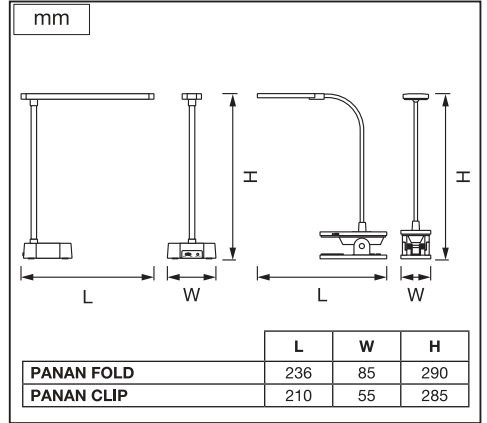

---

**PANAN™**

---

	<b>EAN</b>	<b>W</b>	<b>lm</b>	<b>K</b>	<b>⊖ (°C)</b>	<b>V<sub>dc</sub></b>	<b>mA</b>
<b>PANAN FOLD DIM USB WT</b>	4058075747869	5,2	130	4000	-10...+40	5	1000
<b>PANAN CLIP SQUARE DIM USB WT</b>	4058075747883	5,2	130	4000	-10...+40	5	1000

	EAN	This product contains a light source of energy efficiency class	Contained Light Source
PANAN FOLD DIM USB WT	4058075747869	G	
PANAN CLIP SQUARE DIM USB WT	4058075747883	G	

Points de collecte sur [www.quefairedemesdechets.fr](http://www.quefairedemesdechets.fr)