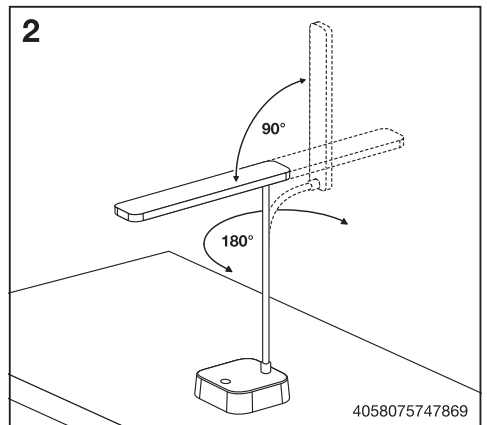

---

**PANAN™**

---

	<b>EAN</b>	<b>W</b>	<b>lm</b>	<b>K</b>	<b>⊖ (°C)</b>	<b>V<sub>dc</sub></b>	<b>mA</b>
<b>PANAN FOLD DIM USB WT</b>	4058075747869	5,2	130	4000	-10...+40	5	1000
<b>PANAN CLIP SQUARE DIM USB WT</b>	4058075747883	5,2	130	4000	-10...+40	5	1000

	EAN	This product contains a light source of energy efficiency class	Contained Light Source
PANAN FOLD DIM USB WT	4058075747869	G	
PANAN CLIP SQUARE DIM USB WT	4058075747883	G	

Points de collecte sur [www.quefairedemesdechets.fr](http://www.quefairedemesdechets.fr)