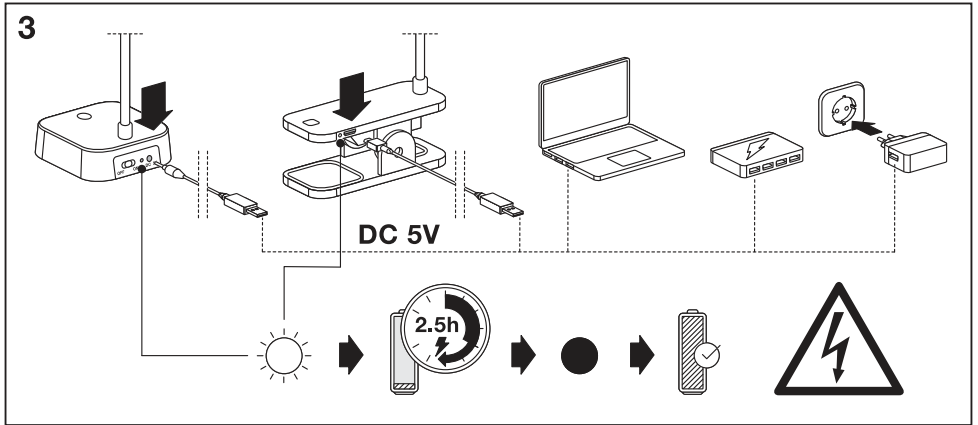

---

**PANAN™**

---

	<b>EAN</b>	<b>W</b>	<b>lm</b>	<b>K</b>	<b>⊖ (°C)</b>	<b>V<sub>dc</sub></b>	<b>mA</b>
<b>PANAN FOLD DIM USB WT</b>	4058075747869	5,2	130	4000	-10...+40	5	1000
<b>PANAN CLIP SQUARE DIM USB WT</b>	4058075747883	5,2	130	4000	-10...+40	5	1000

	EAN	This product contains a light source of energy efficiency class	Contained Light Source
PANAN FOLD DIM USB WT	4058075747869	G	
PANAN CLIP SQUARE DIM USB WT	4058075747883	G	

Points de collecte sur [www.quefairedemesdechets.fr](http://www.quefairedemesdechets.fr)