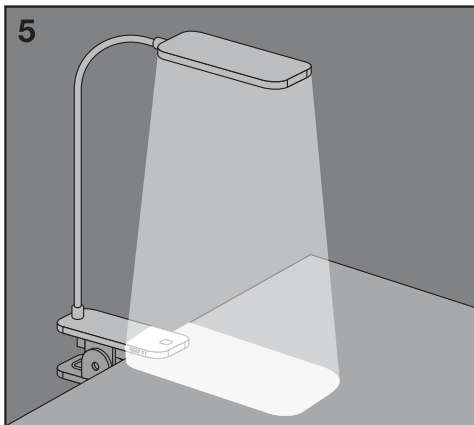

---

**PANAN™**

---

	<b>EAN</b>	<b>W</b>	<b>lm</b>	<b>K</b>	<b>⊖ (°C)</b>	<b>V<sub>dc</sub></b>	<b>mA</b>
<b>PANAN FOLD DIM USB WT</b>	4058075747869	5,2	130	4000	-10...+40	5	1000
<b>PANAN CLIP SQUARE DIM USB WT</b>	4058075747883	5,2	130	4000	-10...+40	5	1000