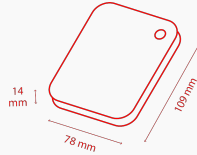

- 2.5" 2,5-дюймовый внешний жесткий диск
- Матовое покрытие
- Сверхскоростной интерфейс USB 3.0
- Питание от USB

Product Specifications

Basic Specifications

Интерфейс	USB 3.0 (совместимость с USB 2.0)
Макс. скорость передачи данных	~ 5,0 Гбит/с
Файловая система	NTFS (MS Windows) Требуется переформатирование для Mac OS
Питание	по шине USB (макс. 900 мА)
Системные требования	"Отформатировано в файловой системе NTFS для ОС Microsoft® Windows® 10, Windows 8.1, Windows® 7 Один свободный порт USB 3.0 или USB 2.0" Требуется переформатирование для macOS v10.15/v10.14 /v10.13 /v10.12/v10.11/10.10

Box Content

Комплектация	Sanvio Basics Кабель USB 3.0 (с Type-A на Micro-B) Руководство пользователя (предварительно установлено на жестком диске)
---------------------	---

Physical

Вес	500 GB: 140 г 1 TB, 2 TB: 149 г 3 TB, 4 TB: 217,5 г
Размеры	500 GB, 1 TB, 2 TB: 78 x 109 x 14 мм 3 TB (другой дизайн устройства): 70 x 118,9 x 21 мм 4 TB: 78 x 109 x 19,5 мм
Корпус	Матовый

Product Range

Part number	Capacity	Color
HDTB440ЕКЗСА	4 ТБ	чёрный
HDTB330ЕКЗСВ	3 ТБ	чёрный
HDTB420ЕКЗАА	2 ТБ	чёрный
HDTB410ЕКЗАА	1 ТБ	чёрный
HDTB405ЕКЗАА	500 ГБ	чёрный

Logistical Information:

Размеры коробки	128 x 40 x 140 мм
Вес коробки (брутто)	249 г
Размеры картонного короба	212 x 134 x 153 мм
Вес картонного короба (брутто)	1,395 кг
Количество коробок в картонном коробе	5
Размеры палеты	1150 x 1150 x 130 мм
Вес палеты (сеть)	23 кг
Количество единиц на палете	1200 штук