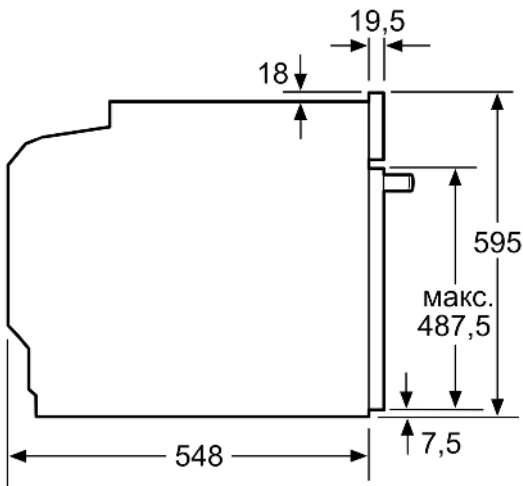

Технічні характеристики:

- Довжина основного кабеля: 120 см
- Номінальна напруга: 221 - 240 V
- Потужність підключення: 3.6 кВт

Розміри:

- Розміри приладу (ВхШхГ): 595 мм x 594 мм x 548 мм
- Розміри ніші (ВхШхГ): 585 мм - 595 мм x 560 мм - 568 мм x 550 мм
- Габарити та вказівки щодо встановлення приладу наведено у схемах вбудовування

**Серія 8, Вбудовувана духова шафа
з мікрохвилями, 60 x 60 см,
Чорний
HMG776NB1**

Розміри у мм

- A: 19,5 мм
- B: Місце для підключення приладу 320 x 115 мм
- C: Вентиляція у цоколі $\geq 200 \text{ см}^2$

Монтаж двох приладів один над одним

Повітрообмін

A: Отвір для входу повітря $\geq 200 \text{ см}^2$

Розміри у мм

При вбудовуванні дрібних побутових приладів під варильною поверхнею необхідно враховувати вимоги щодо товщини стільниці (включаючи підсилюючий елемент).