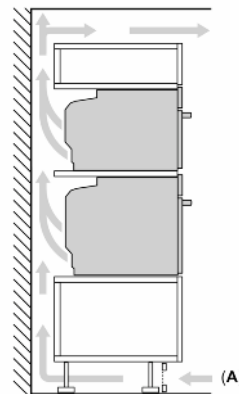

Технічні характеристики:

- Довжина основного кабеля: 120 см
- Номінальна напруга: 221 - 240 V
- Потужність підключення: 3.6 кВт

Розміри:

- Розміри приладу (ВхШхГ): 595 мм x 594 мм x 548 мм
- Розміри ніші (ВхШхГ): 585 мм - 595 мм x 560 мм - 568 мм x 550 мм
- Габарити та вказівки щодо встановлення приладу наведено у схемах вбудовування

**Серія 8, Вбудовувана духова шафа
з мікрохвилями, 60 x 60 см,
Чорний
HMG776NB1**

Розміри у мм

- A: 19,5 мм
- B: Місце для підключення приладу 320 x 115 мм
- C: Вентиляція у цоколі $\geq 200 \text{ см}^2$

Монтаж двох приладів один над одним

Повітрообмін

A: Отвір для входу повітря $\geq 200 \text{ см}^2$

Розміри у мм

При вбудовуванні дрібних побутових приладів під варильною поверхнею необхідно враховувати вимоги щодо товщини стільниці (включаючи підсилюючий елемент).

Тип варильної поверхні	мін. товщина стільниці	
	накладна	з поверхнею
Індукційна варильна поверхня	37 мм	38 мм
Індукційна варильна поверхня з нагріванням по всій площині	47 мм	48 мм
Газова варильна поверхня	30 мм	38 мм
Електрична варильна поверхня	27 мм	30 мм