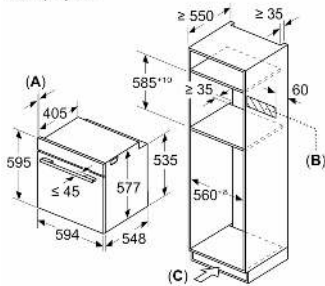

Технічні характеристики:

- Довжина основного кабеля: 120 см
- Номінальна напруга: 221 - 240 V
- Потужність підключення: 3.6 кВт

Розміри:

- Розміри приладу (ВхШхГ): 595 мм x 594 мм x 548 мм
- Розміри ніші (ВхШхГ): 585 мм - 595 мм x 560 мм - 568 мм x 550 мм
- Габарити та вказівки щодо встановлення приладу наведено у схемах вбудовування

**Серія 8, Вбудовувана духова шафа
з мікрохвилями, 60 x 60 см,
Чорний
HMG776NB1**

Розміри у мм

- A: 19,5 мм
- B: Місце для підключення приладу 320 x 115 мм
- C: Вентиляція у цоколі $\geq 200 \text{ см}^2$