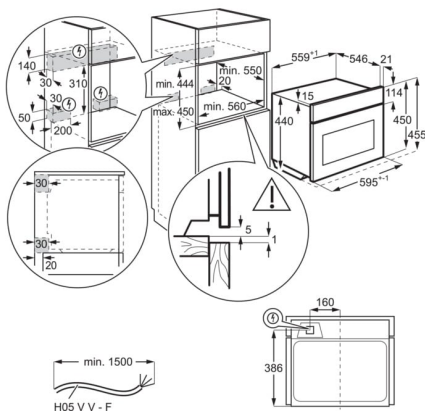

Product Specification

Номинальна напруга, В	220-240	Освітлення духовки	1 лампа, Галогенна лампа зверху
Максимальна потужність, Вт	2100	Колекція Рососо	Ні
Висота, мм	455	Кількість шарів скла в дверцятах	3
Ширина, мм	595	Захист дітей	Ні
Глибина, мм	567	Тип управління	Сенсорне
Висота ніші, мм	450	Поворотні перемикачі	Ні
Ширина ніші, мм	560	Термошуп	Ні
Глибина ніші, мм	550	Функція пари	0
Об'єм, л	42		
Запобіжники, А	16		
Штепсель	«Шуко»		
Довжина кабелю живлення, м	1.5		
Колір	Білий		
Код моделі	ER		
Підключення	Ні		
Лінійка	FLEX		
Комплектація	Набір решіток для гриля, Поворотний столик маленький		
Внутрішнє покриття духової шафи	Прозора емаль		
Країна виробництва	Польща		
Функція духової шафи	Рідини + мікрохвильова піч, Плавлення, Мікрохвильова піч, Попкорн, Розігрів + мікрохвильова піч, Розморожування, Grill High + Microwave, Гриль, Підсвітка		

PSGBOV180DE0000H