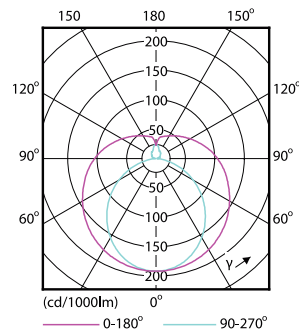

Ecofit Ledtubes T8

Энергопотребление кВт-час/1000 ч	16 kWh
Данные об изделии	
Полный код продукта	871869965796300
Название продукта для заказа	Ecofit LEDtube 1200mm 16W 765 T8 RCA I
EAN/UPC — продукт	8718699657963

Код заказа	929001184667
Нумератор — количество на упаковку	1
Нумератор — упаковок на внешний короб	20
Материал № (12NC)	929001184667
Вес нетто (шт.)	0,215 kg

Чертеж размеров

A3

Product	D1	D2	A1	A2	A3	C	D
Ecofit LEDtube 1200mm 16W 765 T8 RCA I	25,68 mm	28 mm	1198 mm	1205 mm	1212 mm	1212 mm	27,8 mm

TLED 1200mm 4ft T8 16W-36W 6500K G13 ND

Фотометрические данные