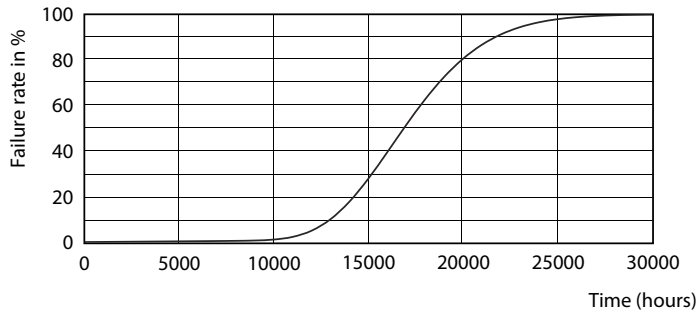

Ecofit Ledtubes T8

Срок службы

LEDtube 16W G13 740 T8 AP I G