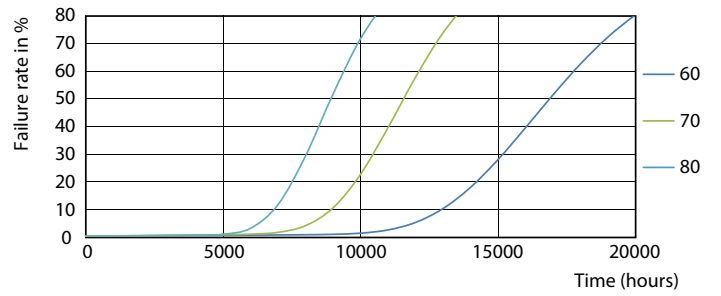

Ecofit Ledtubes T8

Срок службы

LEDtube 16W G13 740 T8 AP I G