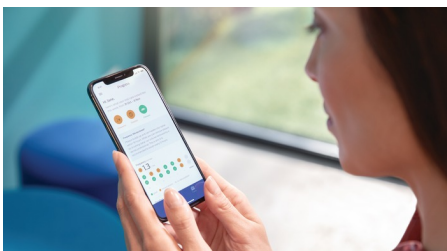

Отчет о сеансе

DiamondClean 9000 дает вам рекомендации по созданию и поддержанию здоровых привычек между приемами у стоматолога. Встроенные интеллектуальные датчики оповещают о чрезмерном давлении на щетку, а при подключении к приложению Sonicare отчет о сеансе позволяет следовать верному курсу и отслеживать ваш прогресс.