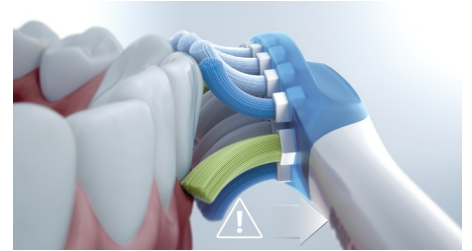

Встроенный датчик давления

DiamondClean 9000 регистрирует слишком сильное давление на зубы, которое вы можете не замечать. При слишком сильном нажатии на зубы щетка издаст звуковой сигнал. Это означает, что необходимо снизить давление, чтобы чистящая насадка эффективнее выполняла свою работу. 7 из 10 опрошенных сообщили, что эта функция помогла им улучшить качество чистки зубов.